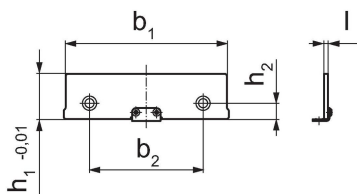

Stupňovité lišty • Click

1701.200

Popis produktu

- Pro paralelní výškové nastavení obrobků
- Výška je broušená
- Stupňovité lišty s Click-systémem lze i přišroubovat
- Pro vysoké strany čelistí
- Tento produkt se dodává v párech

Materiál

- Ocel pro pružné pásy, tvrzená

Výkres s rozměry

Informace pro objednání

Šířka čelistí [mm]	Rozměry					Obj. č.
	b ₁	b ₂	l [mm]	h ₁	h ₂	
125	125	88	3	20	12,25	186 1701.200

Shoda

Vyhovuje RoHS

V souladu se směrnicí 2011/65/EU a směrnicí 2015/863.