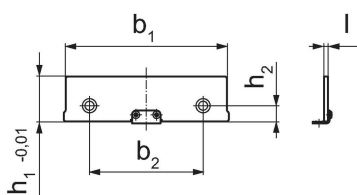

Stupňovité lišty • Click

1701.190

Popis produktu

- Pro paralelní výškové nastavení obrobků
- Výška je broušená
- Stupňovité lišty s Click-systémem lze i přišroubovat
- Pro vysoké strany čelistí
- Tento produkt se dodává v párech

Materiál

- Ocel pro pružné pásy, tvrzená

Výkres s rozměry

Informace pro objednání

Šířka čelistí [mm]	Rozměry					Obj. č.
	b ₁	b ₂	l [mm]	h ₁	h ₂	
125	125	88	3	35	12,25	1701.190

Shoda

Vyhovuje RoHS

V souladu se směrnicí 2011/65/EU a směrnicí 2015/863.