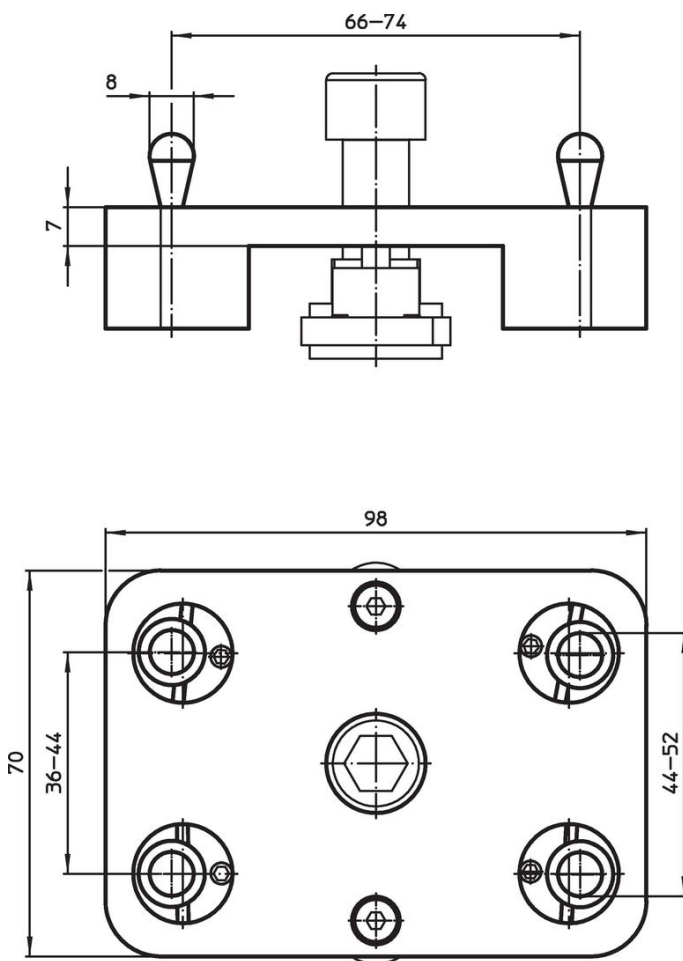

Pomocné desky

1586.260

Popis produktu

Drží obrobek během upínání v požadované pozici.

Materiál

- Ocel, brynýrovaná

Montáž

Je zapotřebí podložek (Obj.č. 1586.200, 1586.201 a 1586.202).

Další informace

Poznámky

Síla pružiny 100N u každého bočního odpruženého kolíku.

Výkres s rozměry

Informace pro objednání

	Obj. č.
 [g] 800	1586.260

Shoda

Vyhovuje RoHS