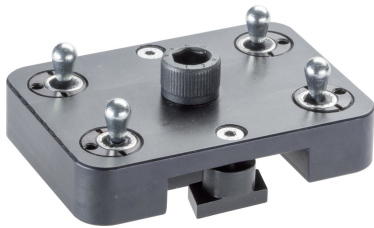

Pomocné desky

1586.260

Popis produktu

Drží obrobek během upínání v požadované pozici.

Materiál

- Ocel, brynýrovaná

Montáž

Je zapotřebí podložek (Obj.č. 1586.200, 1586.201 a 1586.202).

Další informace

Poznámky

Síla pružiny 100N u každého bočního odpruženého kolíku.

Výkres s rozměry

Informace pro objednání

	Obj. č.
 [g] 800	1586.260

Shoda

Vyhovuje RoHS