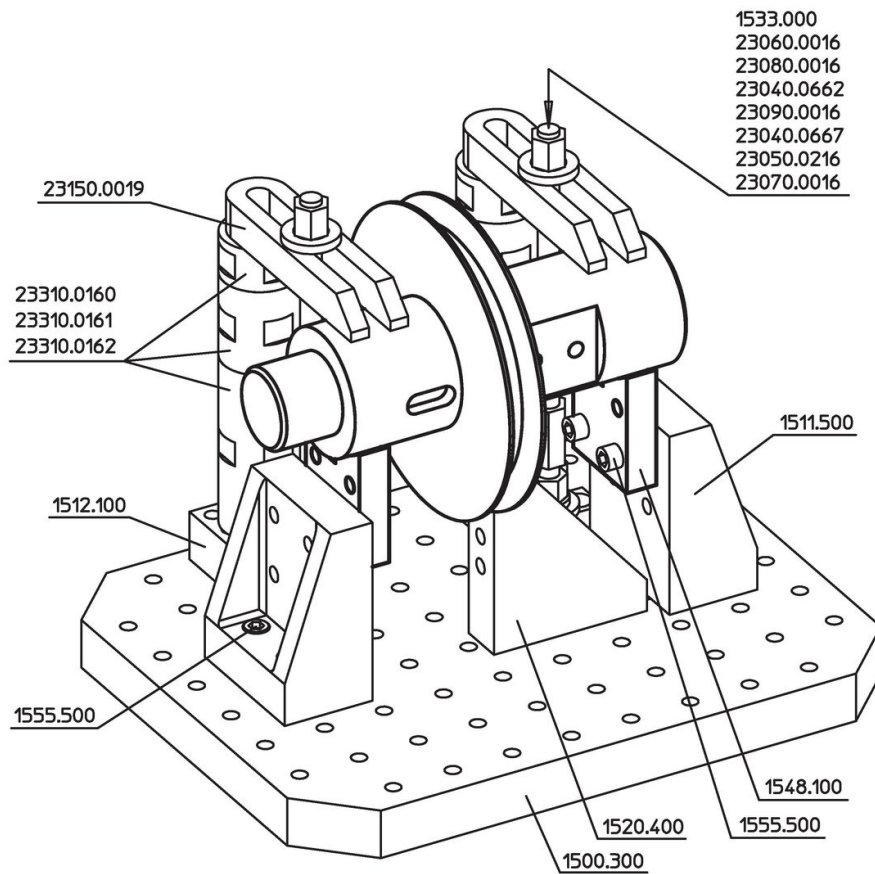

Příklad použití

Shoda

Vyhovuje RoHS

V souladu se směrnicí 2011/65/EU a směrnicí 2015/863.

Neobsahuje látky SVHC

Žádné látky SVHC s obsahem vyšším než 0,1% hm. - seznam SVHC k 27.06.2024.

Neobsahuje látky Proposition 65

Neobsahuje látky Proposition 65.
<https://www.P65Warnings.ca.gov/>

Bez konfliktních minerálů

Tento produkt neobsahuje žádné látky označené jako "konfliktní minerály" jako je tantal, cín, zlato nebo wolfram z Demokratické republiky Kongo nebo sousedních zemí.