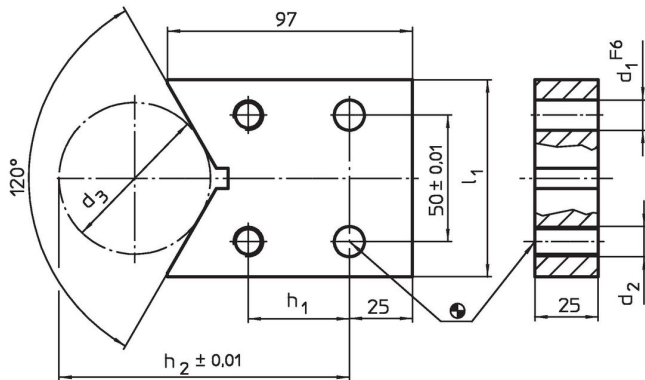

Prizmy
1548.100

Popis produktu

Materiál

- Ocel, tvrzená, broušená

Výkres s rozměry

Informace pro objednání

Systém	Rozměry									Obj. č.
	l_1	h_1	h_2	d_1	d_2	d_3	d_3 min.	d_3 max.	[g]	
	[mm]									
L12	78	40	115	12	M12	60	18	148	1249	1548.100