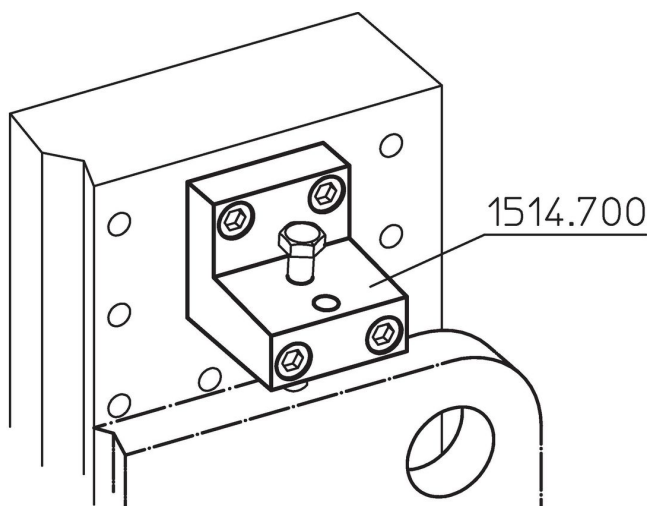

Příklad použití

Shoda

Vyhovuje RoHS

V souladu se směrnicí 2011/65/EU a směrnicí 2015/863.

Neobsahuje látky SVHC

Žádné látky SVHC s obsahem vyšším než 0,1% hm. - seznam SVHC k 27.06.2024.

Neobsahuje látky Proposition 65

Neobsahuje látky Proposition 65.
<https://www.P65Warnings.ca.gov/>

Bez konfliktních minerálů

Tento produkt neobsahuje žádné látky označené jako "konfliktní minerály" jako je tantal, cín, zlato nebo wolfram z Demokratické republiky Kongo nebo sousedních zemí.