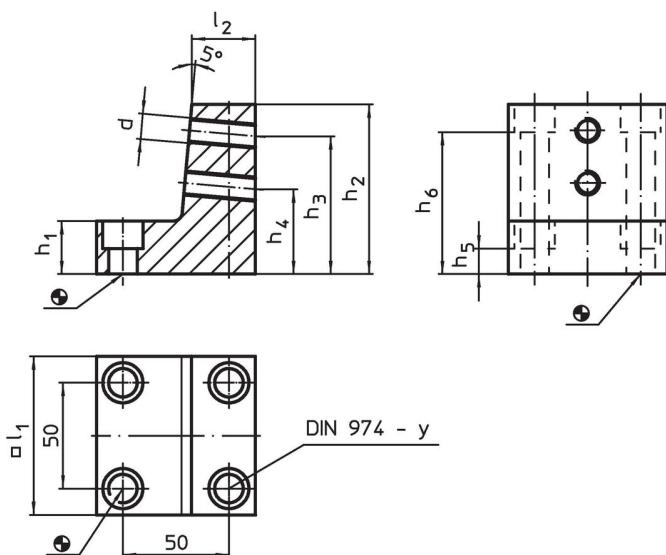

Upínací nástavce

1514.700

Popis produktu

Materiál

- Ocel, bryňovaná

Výkres s rozměry

Informace pro objednání

Systém	Rozměry									y	Pro šrouby	🔩 [g]	Obj. č.
	l ₁	l ₂	h ₁	h ₂	h ₃	h ₄	h ₅	h ₆	d				
L12	74,8	30	25	80	65	40	12	67	M12	12	M12	1800	1514.700