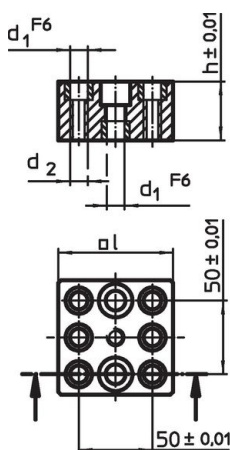

Nástavbové prvky

1512.000

Popis produktu

Materiál

- Šedá litina GG, broušená

Výkres s rozměry

1512.000

1512.100

1612.200

1612.400

Informace pro objednání

Systém	l	Rozměry			[g]	Obj. č.
		h	d ₁	d ₂		
L12	74,8	40	12	M12	1431	1512.000

Shoda

Vyhovuje RoHS

V souladu se směrnicí 2011/65/EU a směrnicí 2015/863.

Neobsahuje látky SVHC