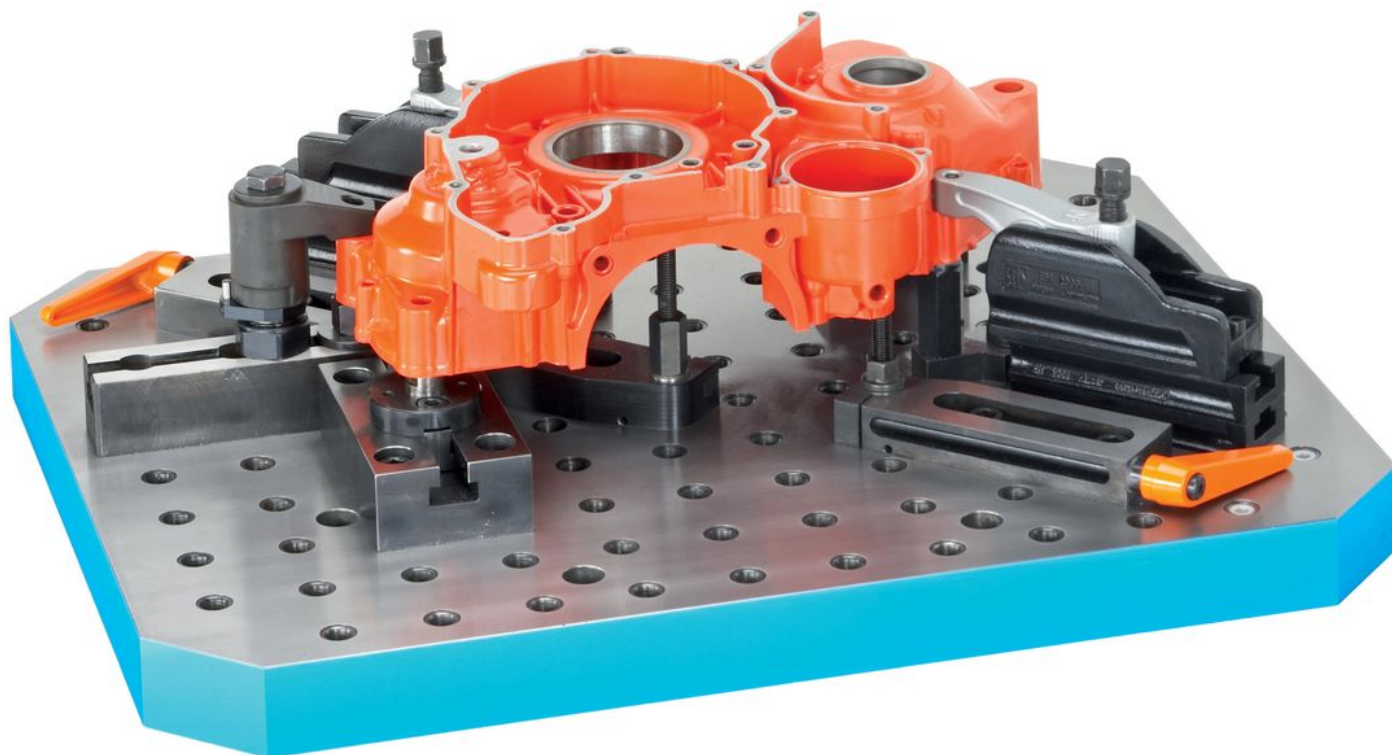

Shoda

Vyhovuje RoHS

V souladu se směrnicí 2011/65/EU a směrnicí 2015/863.

Neobsahuje látky SVHC

Žádné látky SVHC s obsahem vyšším než 0,1% hm. - seznam SVHC k 23.01.2024.

Neobsahuje látky Proposition 65

Neobsahuje látky Proposition 65.
<https://www.P65Warnings.ca.gov/>

Bez konfliktních minerálů

Tento produkt neobsahuje žádné látky označené jako "konfliktní minerály" jako je tantal, cín, zlato nebo wolfram z Demokratické republiky Kongo nebo sousedních zemí.