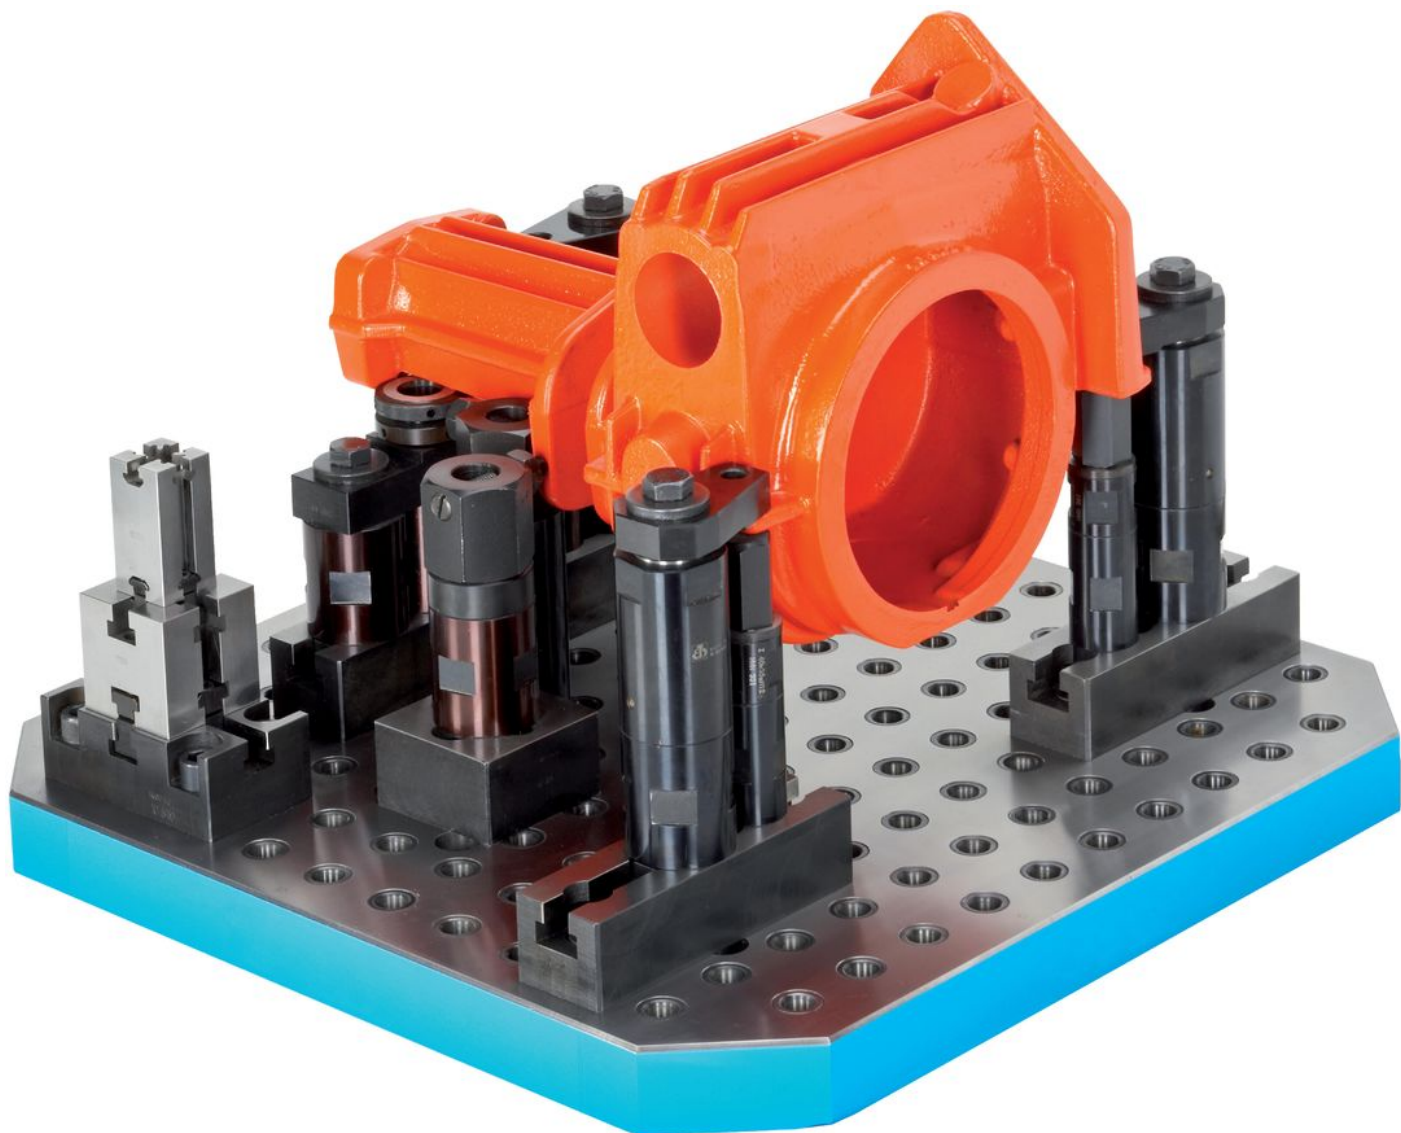

Příklad použití