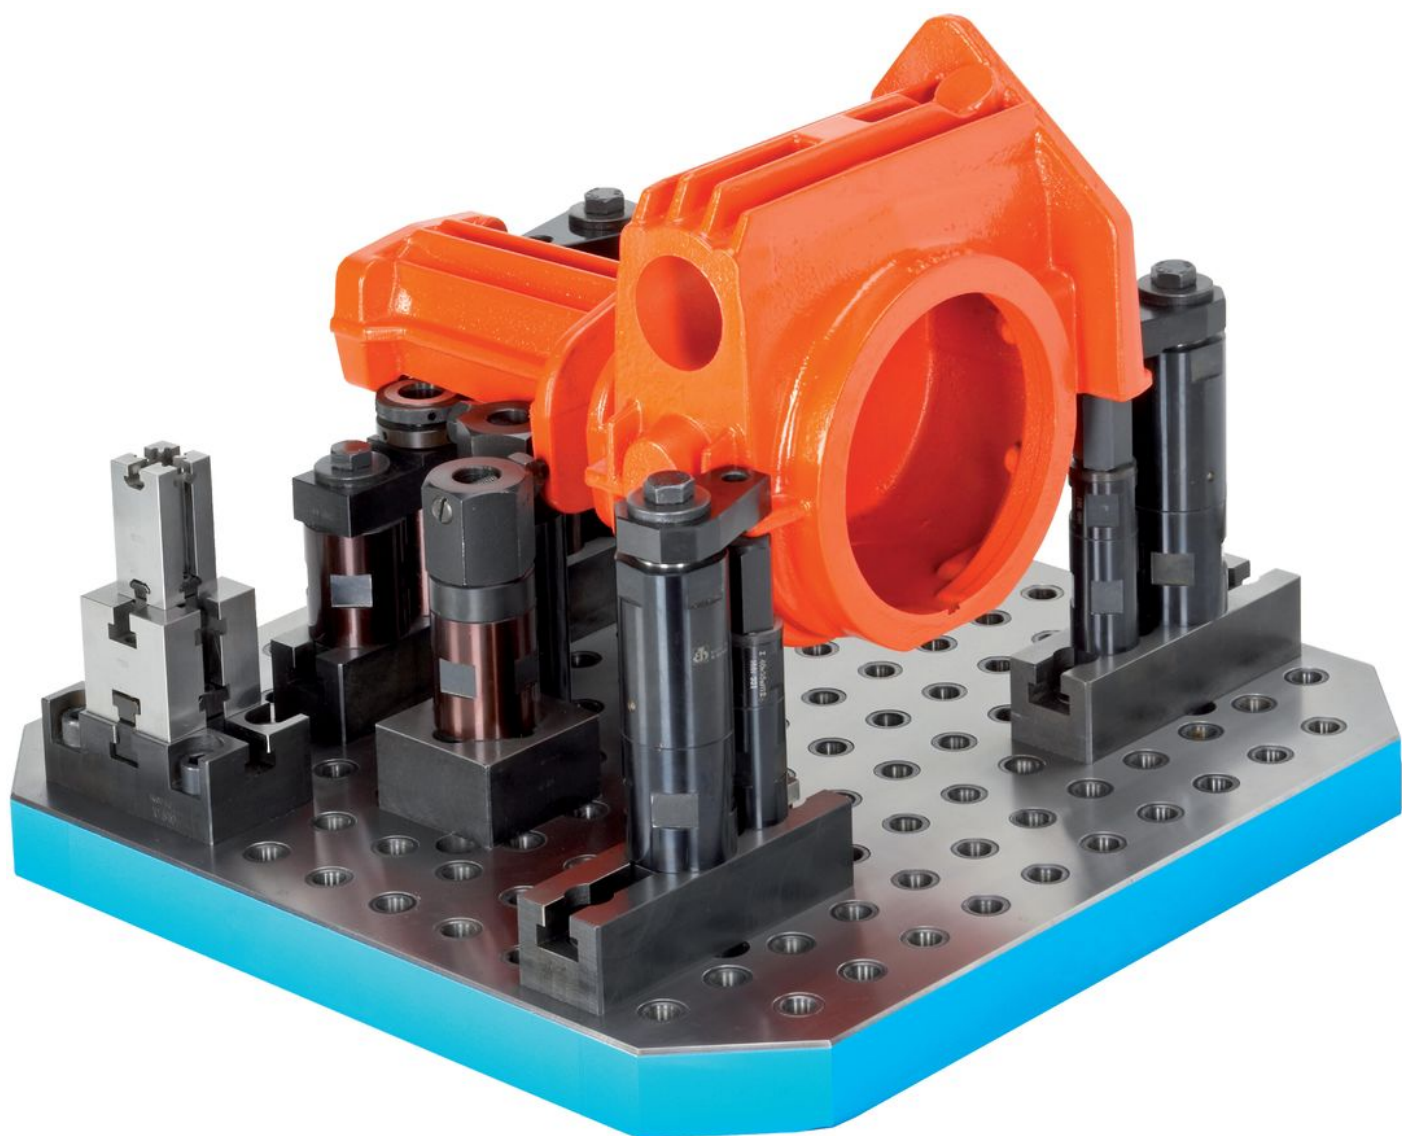

Příklad použití