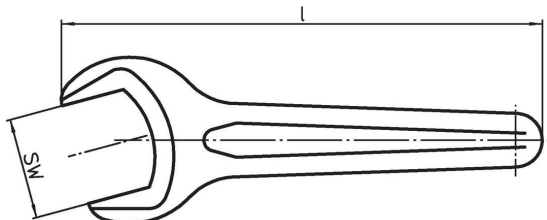

### Výkres s rozměry

### Informace pro objednání

System	SW [mm]	Rozměry l [mm]	 [g]	Obj. č.
V70	55	300	960	1139.500