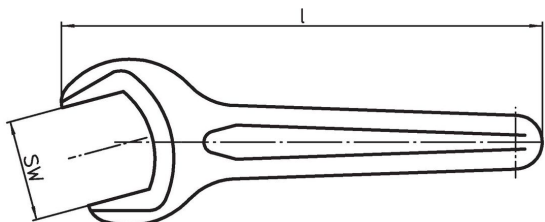

Ploché klíče

1139.500

Popis produktu

Materiál

- Zušlechtěná ocel

Výkres s rozměry

Informace pro objednání

System	SW [mm]	Rozměry l [mm]	 [g]	Obj. č.
V70	55	300	960	1139.500