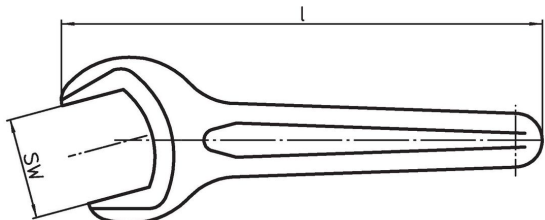

Ploché klíče

1139.450

Popis produktu

Materiál

- Zušlechtěná ocel

Výkres s rozměry

Informace pro objednání

System	SW [mm]	Rozměry l [mm]	 [g]	Obj. č.
V70	46	300	688	1139.450