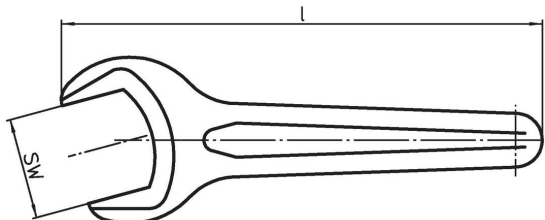

Ploché klíče

1139.450

Popis produktu

Materiál

- Zušlechťená ocel

Výkres s rozměry

Informace pro objednání

System	SW [mm]	Rozměry l [mm]	 [g]	Obj. č.
V70	46	300	688	1139.450