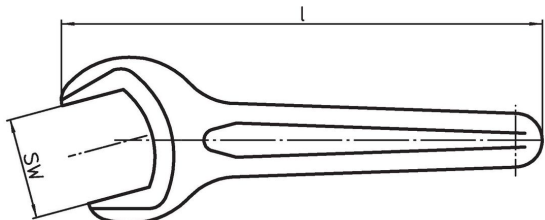

Ploché klíče

1139.400

Popis produktu

Materiál

- Zušlechtěná ocel

Výkres s rozměry

Informace pro objednání

System	SW [mm]	Rozměry l [mm]	 [g]	Obj. č.
V70	36	300	429	1139.400