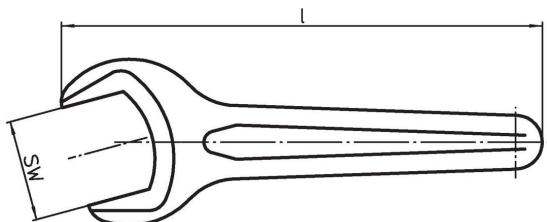

Ploché klíče

1139.400

Popis produktu

Materiál

- Zušlechtná ocel

Výkres s rozměry

Informace pro objednání

System	SW [mm]	Rozměry l [mm]	 [g]	Obj. č.
V70	36	300	429	1139.400