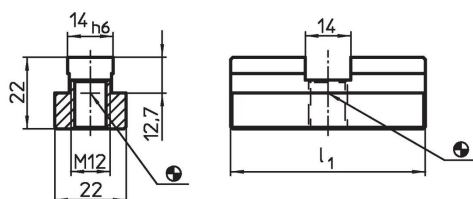

Kameny pro T-drážku

1130.600

Popis produktu

Materiál

- Ocel, tvrzená, broušená

Výkres s rozměry

Informace pro objednání

| Systém | Rozměry l ₁ [mm] |  [g] | Obj. č. |
|--------|-----------------------------------|--|----------|
| V70 | 30 | 66 | 1130.600 |