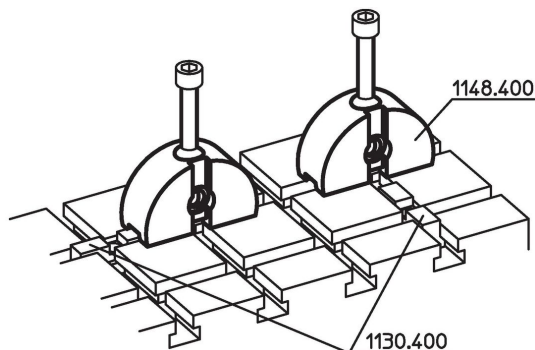

Příklad použití

Shoda

Vyhovuje RoHS

V souladu se směrnicí 2011/65/EU a směrnicí 2015/863.

Neobsahuje látky SVHC

Žádné látky SVHC s obsahem vyšším než 0,1% hm. - seznam SVHC k 27.06.2024.

Neobsahuje látky Proposition 65

Neobsahuje látky Proposition 65.
<https://www.P65Warnings.ca.gov/>

Bez konfliktních minerálů

Tento produkt neobsahuje žádné látky označené jako "konfliktní minerály" jako je tantal, cín, zlato nebo wolfram z Demokratické republiky Kongo nebo sousedních zemí.