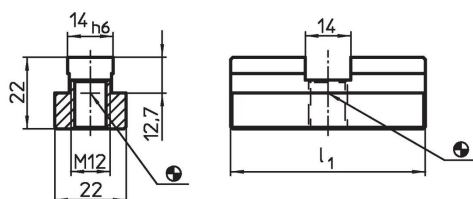

Kameny pro T-drážku

1130.400

Popis produktu

Materiál

- Ocel, tvrzená, broušená

Výkres s rozměry

Informace pro objednání

System	Rozměry l ₁ [mm]	 [g]	Obj. č.
V70	60	154	1130.400