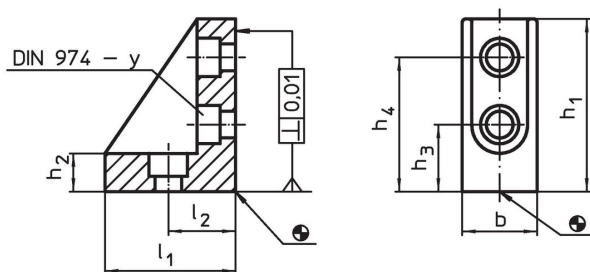

### Výkres s rozměry

### Informace pro objednání

Systém	Rozměry							Pro šrouby [mm]	y [mm]	🔩 [g]	Obj. č. 1121.500
	b	l <sub>1</sub>	l <sub>2</sub>	h <sub>1</sub> [mm]	h <sub>2</sub>	h <sub>3</sub>	h <sub>4</sub>				
V70	66	67	35	90	20	35	70	M12	12	1501	1121.500