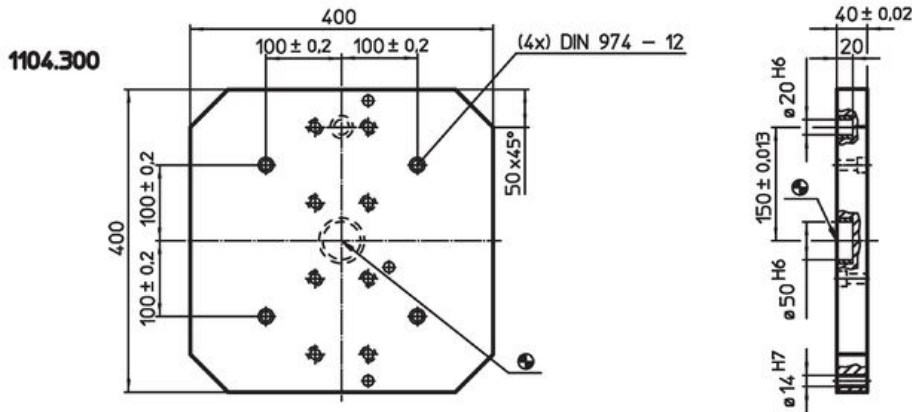

Nosné desky • s příslušenstvím

1104.400

Popis produktu

Materiál

- Šedá litina GG

Výkres s rozměry

Informace pro objednání

System	 [kg]	Obj. č.
V70	53	1104.400

Příklad použití

Shoda

Vyhovuje RoHS

Obsahuje olovo - vyhovuje dle výjimek 6a / 6b / 6c

Obsahuje látky SVHC >0,1% hm.

Obsahuje olovo - seznam SVHC [REACH] k 27.06.2024.

Obsahuje látky Proposition 65

Olovo může při výskytu způsobit rakovinu a reprodukční poškození.