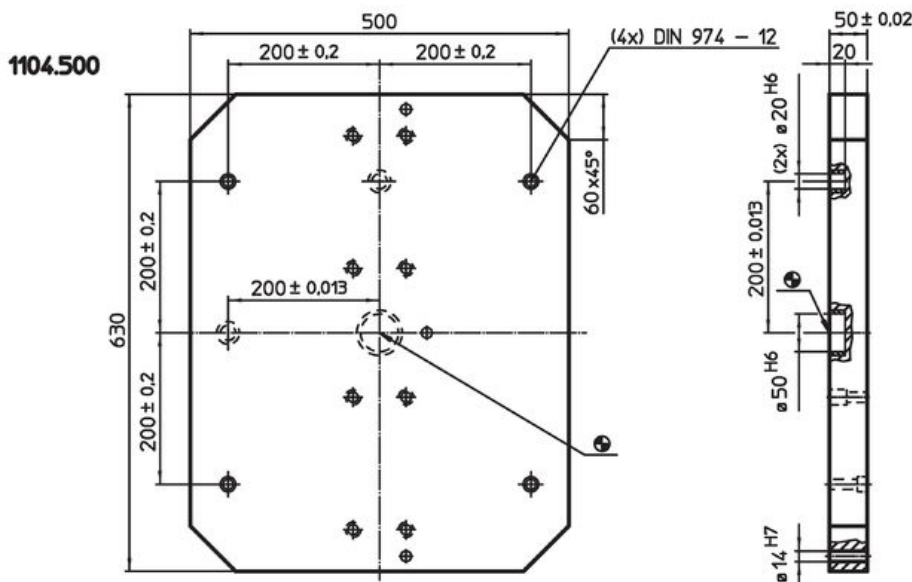

Nosné desky • s příslušenstvím

1104.400

Popis produktu

Materiál

- Šedá litina GG

Výkres s rozměry

Informace pro objednání

System	 [kg]	Obj. č.
V70	53	1104.400

Příklad použití

Shoda

Vyhovuje RoHS

Obsahuje olovo - vyhovuje dle výjimek 6a / 6b / 6c

Obsahuje látky SVHC >0,1% hm.

Obsahuje olovo - seznam SVHC [REACH] k 27.06.2024.

Obsahuje látky Proposition 65

Olovo může při výskytu způsobit rakovinu a reprodukční poškození.