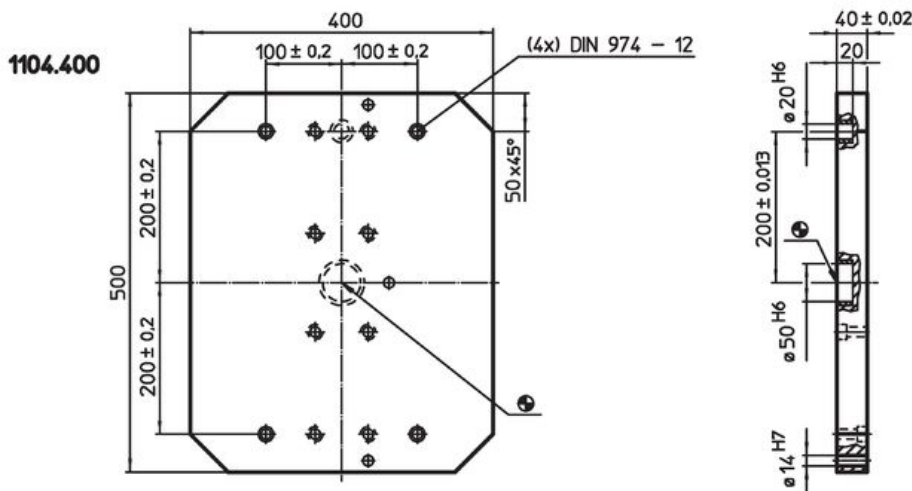

Nosné desky • s příslušenstvím

1104.400

Popis produktu

Materiál

- Šedá litina GG

Výkres s rozměry

Informace pro objednání

System	 [kg]	Obj. č.
V70	53	1104.400