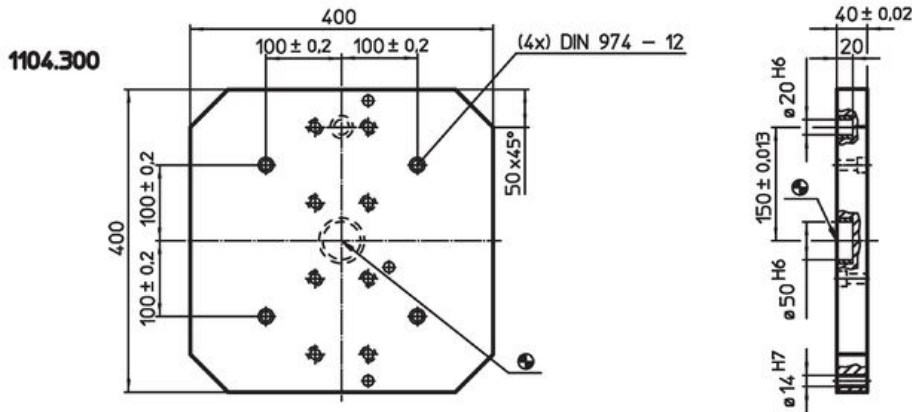

Nosné desky • s příslušenstvím

1104.300

Popis produktu

Materiál

- Šedá litina GG

Výkres s rozměry

Informace pro objednání

System	 [kg]	Obj. č.
V70	42	1104.300

Příklad použití

Shoda

Vyhovuje RoHS

Obsahuje olovo - vyhovuje dle výjimek 6a / 6b / 6c

Obsahuje látky SVHC >0,1% hm.

Obsahuje olovo - seznam SVHC [REACH] k 27.06.2024.

Obsahuje látky Proposition 65

Olovo může při výskytu způsobit rakovinu a reprodukční poškození.