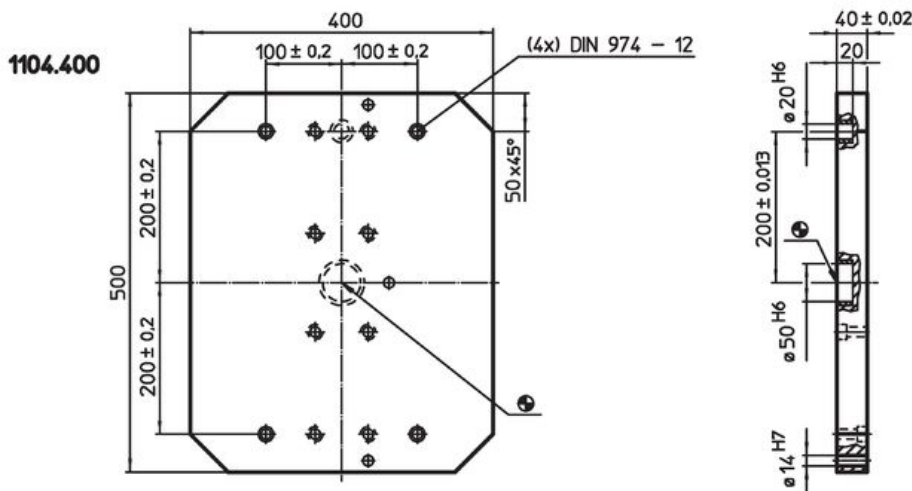

Nosné desky • s příslušenstvím

1104.300

Popis produktu

Materiál

- Šedá litina GG

Výkres s rozměry

Informace pro objednání

System	 [kg]	Obj. č.
V70	42	1104.300