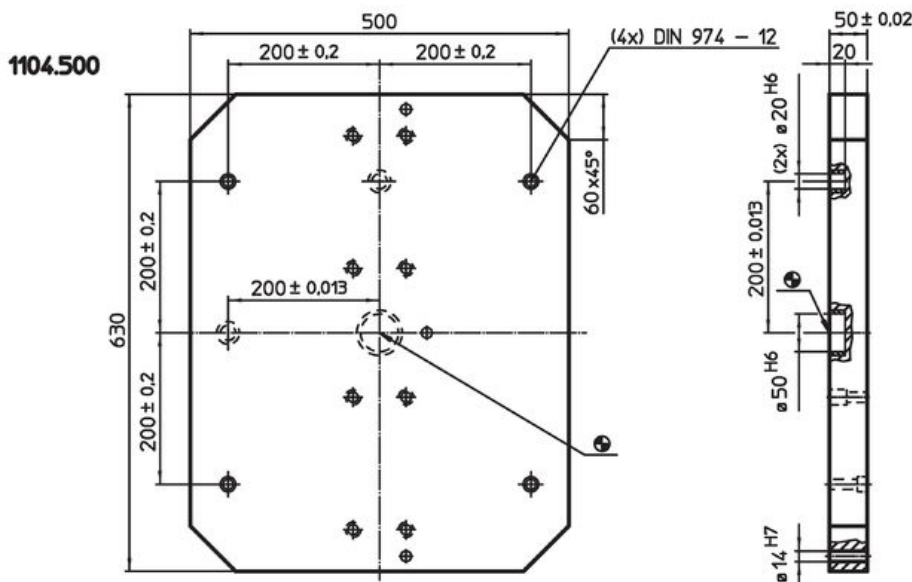

Nosné desky • s příslušenstvím

1104.300

Popis produktu

Materiál

- Šedá litina GG

Výkres s rozměry

Informace pro objednání

System	 [kg]	Obj. č.
V70	42	1104.300

Příklad použití

Shoda

Vyhovuje RoHS

Obsahuje olovo - vyhovuje dle výjimek 6a / 6b / 6c

Obsahuje látky SVHC >0,1% hm.

Obsahuje olovo - seznam SVHC [REACH] k 27.06.2024.

Obsahuje látky Proposition 65

Olovo může při výskytu způsobit rakovinu a reprodukční poškození.