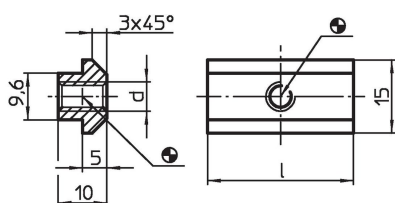

Matice pro T-drážku

1030.300

Popis produktu

Materiál

- Zušlechtněná ocel, pevnost 10, černá

Výkres s rozměry

Informace pro objednání

Systém	Rozměry		[g]	Obj. č.
	l	d		
V40	30	M8	23	1030.300