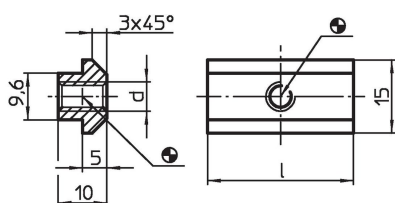

Matice pro T-drážku

1030.200

Popis produktu

Materiál

- Zušlechtná ocel, pevnost 10, černá

Výkres s rozměry

Informace pro objednání

Systém	Rozměry		[g]	Obj. č.
	l	d		
V40	30	M6	24	1030.200