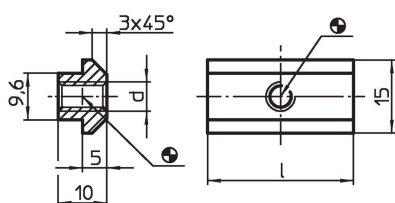

Matice pro T-drážku

1030.100

Popis produktu

Materiál

- Zušlechtná ocel, pevnost 10, černá

Výkres s rozměry

Informace pro objednání

Systém	Rozměry		[g]	Obj. č.
	l	d		
V40	15	M8	9,7	1030.100