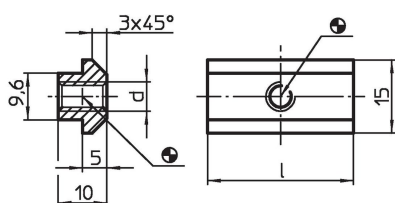

Matice pro T-drážku

1030.100

Popis produktu

Materiál

- Zušlechtná ocel, pevnost 10, černá

Výkres s rozměry

Informace pro objednání

Systém	Rozměry		Obj. č.
	l	d	
	[mm]		
V40	15	M8	1030.100