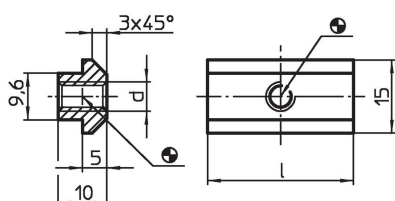

Matice pro T-drážku

1030.000

Popis produktu

Materiál

- Zušlechtněná ocel, pevnost 10, černá

Výkres s rozměry

Informace pro objednání

Systém	Rozměry		[g]	Obj. č.
	l	d		
V40	15	M6	12	1030.000