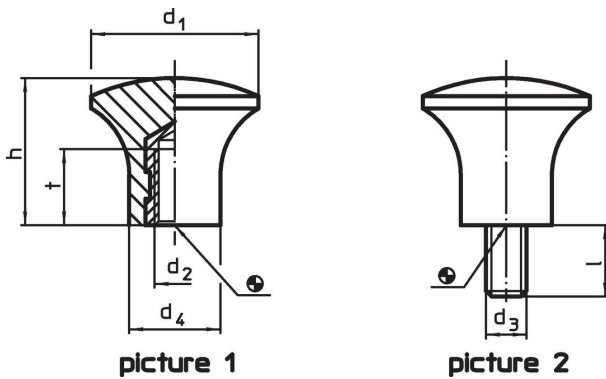

香菇形旋钮 EH 24540.

产品描述

材质

蘑菇旋钮

- 热固性塑胶 PF 31, 黑色

衬套

- 黄铜

螺丝

- 钢, 镀锌

图面

订单信息

			尺寸				max. [°C]	[g]	品号
d ₁	d ₂	d ₃	l [mm]	d ₄	h	t			
有母牙 – 相片 1									
17	M5	–	–	10	14	7	110	3,8	24540.0017
21	M6	–	–	12	17	11	110	6,2	24540.0021
25	M6	–	–	14	21	11	110	11,0	24540.0025
33	M8	–	–	18	29	12	110	21,0	24540.0033
有螺丝 – 相片 2									
17	–	M5	9	10	14	–	110	4,2	24540.0117
21	–	M6	10	12	17	–	110	7,1	24540.0121
25	–	M6	10	14	21	–	110	10,0	24540.0125
33	–	M8	14	18	29	–	110	23,0	24540.0133