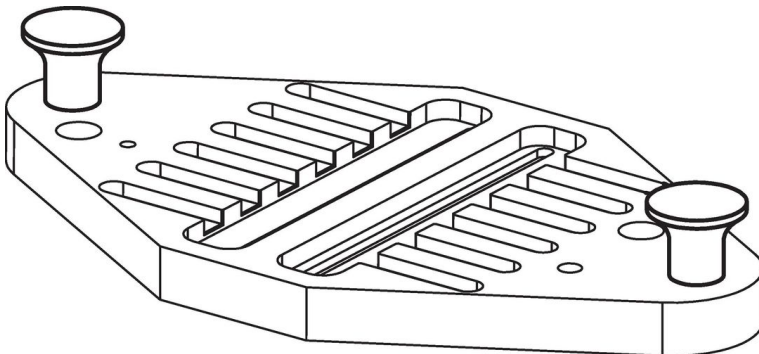

香菇形旋钮 EH 24540.

产品描述

材质

蘑菇旋钮

- 热固性塑胶 PF 31, 黑色

衬套

- 黄铜

螺丝

- 钢, 镀锌

图面

订单信息

			尺寸				max. [°C]	[g]	品号
d ₁	d ₂	d ₃	l [mm]	d ₄	h	t			
有母牙 – 相片 1									
17	M5	–	–	10	14	7	110	3,8	24540.0017
21	M6	–	–	12	17	11	110	6,2	24540.0021
25	M6	–	–	14	21	11	110	11,0	24540.0025
33	M8	–	–	18	29	12	110	21,0	24540.0033
有螺丝 – 相片 2									
17	–	M5	9	10	14	–	110	4,2	24540.0117
21	–	M6	10	12	17	–	110	7,1	24540.0121
25	–	M6	10	14	21	–	110	10,0	24540.0125
33	–	M8	14	18	29	–	110	23,0	24540.0133

应用范例

遵守

符合 RoHS

含铅 - 符合例外 6a / 6b / 6c

含有 >0.1% w/w 的 SVHC 物质

含铅 - SVHC [REACH] 清单截至 2024 年 6 月 27 日

包含 65 号提案的物质

铅暴露会导致癌症和生殖伤害