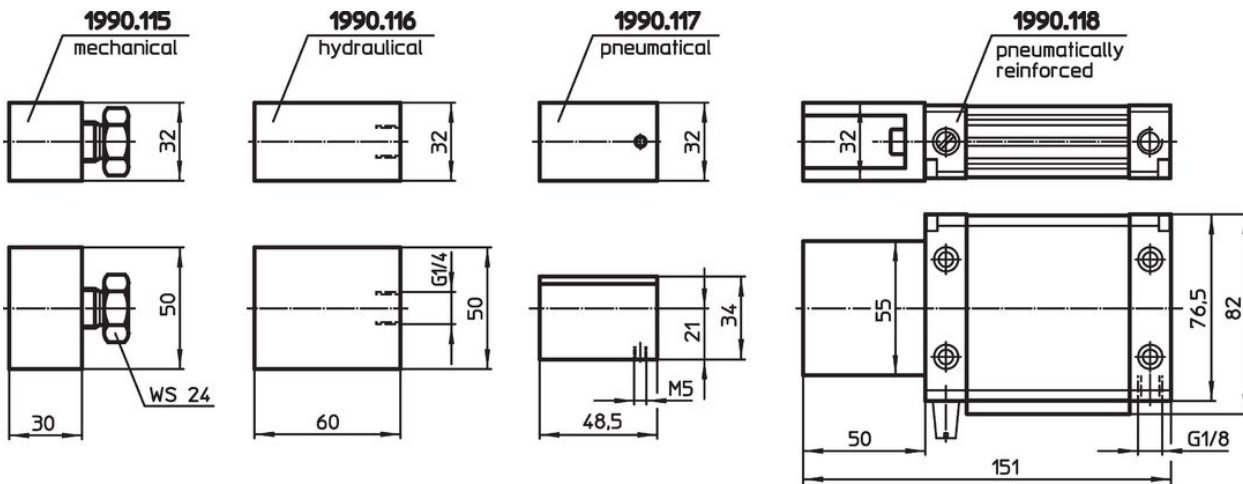

控制组件 EH 1990.

产品描述

材质

- 钢，染黑
- 铝

图面

订单信息

	[g]	品号
机械的	428	1990.115
油压的	696	1990.116
气动的	159	1990.117
气动，强化的	805	1990.118

遵守