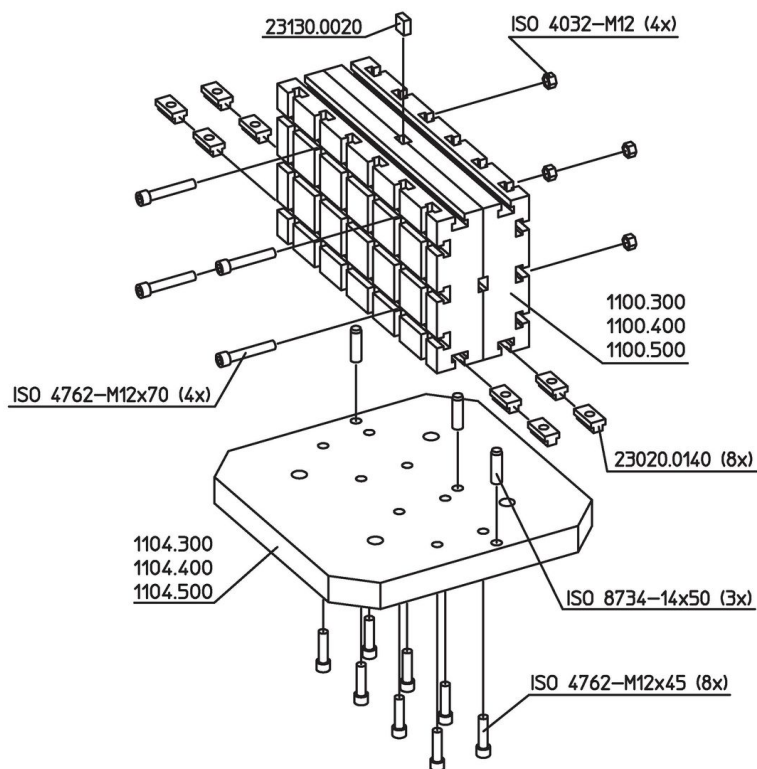

应用范例

遵守

符合 RoHS

含铅 - 符合例外 6a / 6b / 6c

含有 >0.1% w/w 的 SVHC 物质

含铅 - SVHC [REACH] 清单截至 2024 年 1 月 23 日

包含 65 号提案的物质

铅暴露会导致癌症和生殖伤害

<https://www.P65Warnings.ca.gov/>

不含冲突矿物

本产品不含来自刚果民主共和国或邻近国家的任何被指定为“冲突矿物”的物质，例如钽、锡、金或钨。