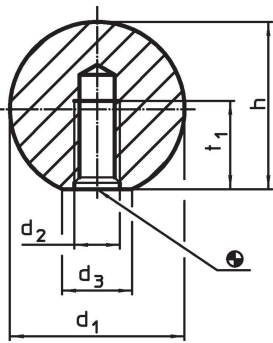

球形旋钮 · 金属类型，接近于 DIN 319

24561.0025

产品描述

材质

- 钢、打磨、光亮

更多信息

注意事项

供应 DIN 319 Form C 金属型式。

图面

订单信息

d ₁	d ₂	尺寸		t ₁ min	[g]	品号
		d ₃ ~ [mm]	h ~			
25	M6	15	22,5	11	58	24561.0025

应用范例

遵守

符合 RoHS

含铅 - 符合例外 6a / 6b / 6c

含有 >0.1% w/w 的 SVHC 物质