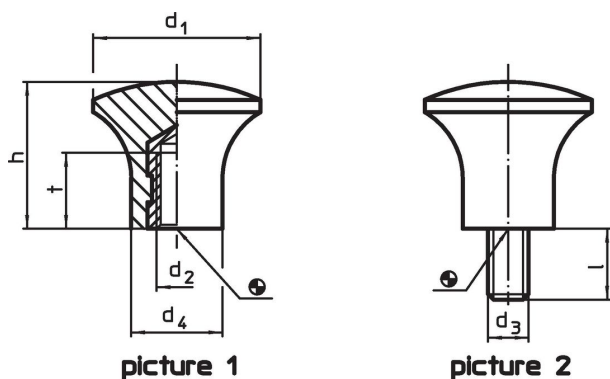

香菇形旋钮

24540.0125

产品描述

材质

蘑菇旋钮

- 热固性塑胶 PF 31, 黑色

螺丝

- 钢, 镀锌

图面

订单信息

尺寸					max. [°C]	[g]	品号
d ₁	d ₃	l [mm]	d ₄	h			
有螺丝 – 相片 2							
25	M6	10	14	21	110	10	24540.0125

应用范例

遵守

符合 RoHS

含铅 - 符合例外 6a / 6b / 6c

含有 >0.1% w/w 的 SVHC 物质