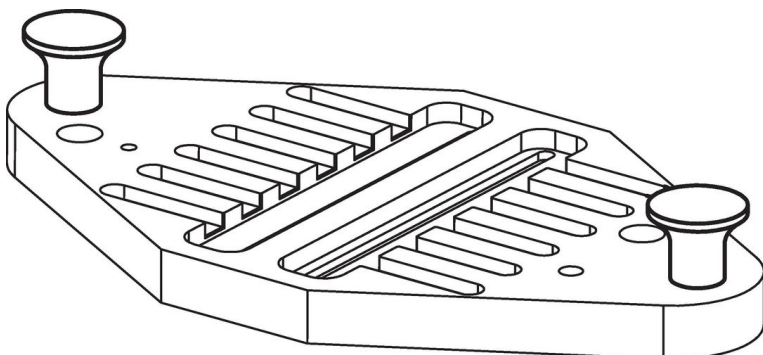

香菇形旋钮

24540.0125

产品描述

材质

蘑菇旋钮

- 热固性塑胶 PF 31, 黑色

螺丝

- 钢, 镀锌

图面

订单信息

尺寸					max. [°C]	[g]	品号
d ₁	d ₃	l [mm]	d ₄	h			
有螺丝 – 相片 2							
25	M6	10	14	21	110	10	24540.0125

应用范例

遵守

符合 RoHS

含铅 - 符合例外 6a / 6b / 6c

含有 >0.1% w/w 的 SVHC 物质