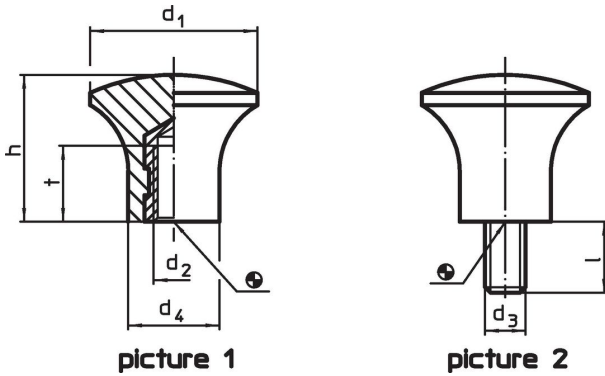

香菇形旋钮

24540.0121

产品描述

材质

蘑菇旋钮

- 热固性塑胶 PF 31, 黑色

螺丝

- 钢, 镀锌

图面

订单信息

尺寸					max. [°C]	[g]	品号
d ₁	d ₃	l [mm]	d ₄	h			
有螺丝 – 相片 2							
21	M6	10	12	17	110	7,1	24540.0121

应用范例

遵守

符合 RoHS

含铅 - 符合例外 6a / 6b / 6c

含有 >0.1% w/w 的 SVHC 物质