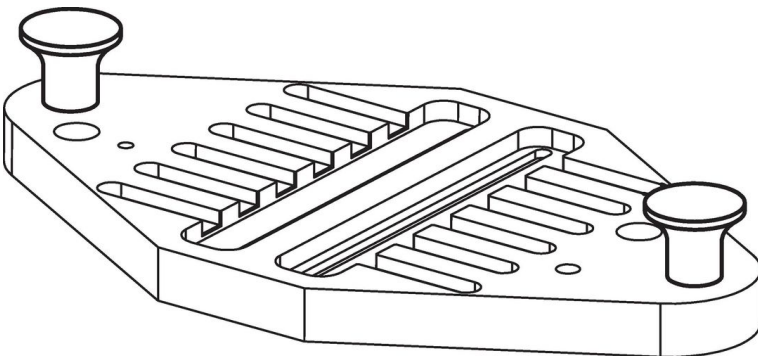

香菇形旋钮

24540.0121

产品描述

材质

蘑菇旋钮

- 热固性塑胶 PF 31, 黑色

螺丝

- 钢, 镀锌

图面

订单信息

尺寸					max. [°C]	[g]	品号
d ₁	d ₃	l [mm]	d ₄	h			
有螺丝 – 相片 2							
21	M6	10	12	17	110	7,1	24540.0121

应用范例

遵守

符合 RoHS

含铅 - 符合例外 6a / 6b / 6c

含有 >0.1% w/w 的 SVHC 物质