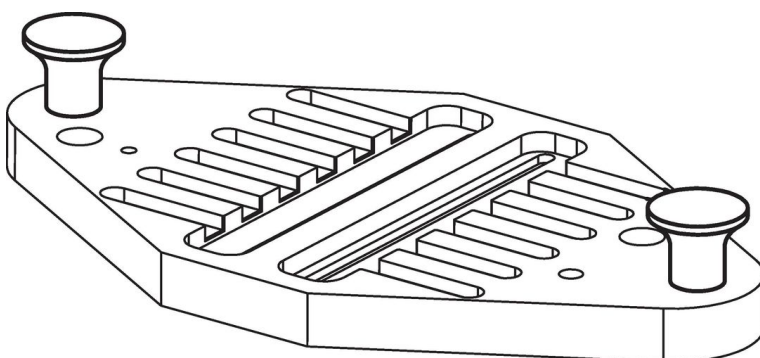

香菇形旋钮
24540.0033

产品描述

材质

- 蘑菇旋钮
 - 热固性塑胶 PF 31, 黑色
- 衬套
 - 黄铜

图面

订单信息

尺寸		d ₄ [mm]	h	t	max. [°C]	[g]	品号
d ₁	d ₂						
有母牙 - 相片 1							
33	M8	18	29	12	110	21	24540.0033

应用范例

遵守

符合 RoHS

含铅 - 符合例外 6a / 6b / 6c

含有 >0.1% w/w 的 SVHC 物质

含铅 - SVHC [REACH] 清单截至 2024 年 6 月 27 日

包含 65 号提案的物质

铅暴露会导致癌症和生殖伤害

<https://www.P65Warnings.ca.gov/>