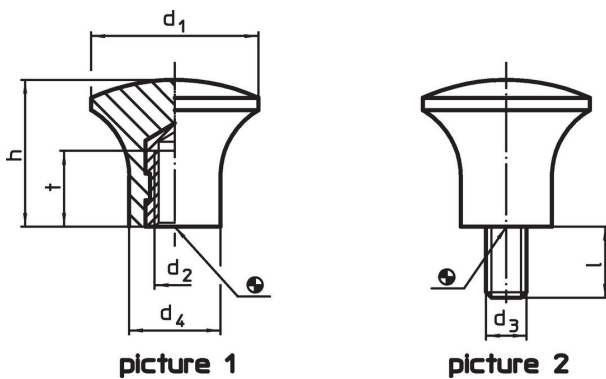

香菇形旋钮
24540.0033

产品描述

材质

- 蘑菇旋钮
 - 热固性塑胶 PF 31, 黑色
- 衬套
 - 黄铜

图面

订单信息

尺寸		d ₄ [mm]	h	t	max. [°C]	[g]	品号
d ₁	d ₂						
有母牙 - 相片 1							
33	M8	18	29	12	110	21	24540.0033

应用范例