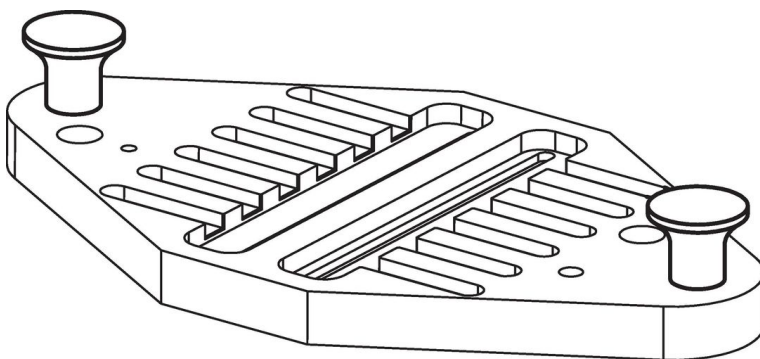

香菇形旋钮
24540.0025

产品描述

材质

1. 蘑菇旋钮
   • 热固性塑胶 PF 31, 黑色
2. 衬套
   • 黄铜

图面

订单信息

尺寸		d₄ [mm]	h	t	max. [°C]	[g]	品号
d₁	d₂						
有母牙 - 相片 1							
25	M6	14	21	11	110	11	24540.0025

应用范例