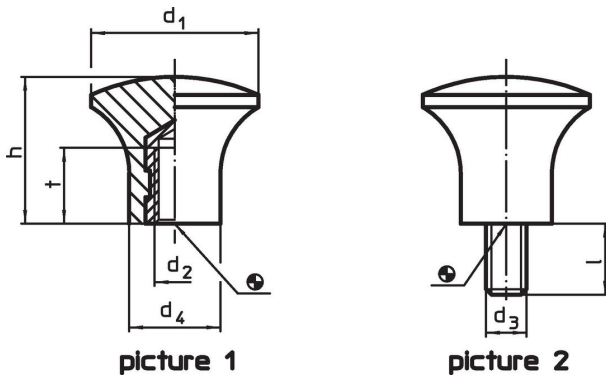

香菇形旋钮  
24540.0025

产品描述

材质

- 蘑菇旋钮  
 • 热固性塑胶 PF 31, 黑色
- 衬套  
 • 黄铜

图面

订单信息

尺寸		d <sub>4</sub> [mm]	h	t	max. [°C]	[g]	品号
d <sub>1</sub>	d <sub>2</sub>						
有母牙 - 相片 1							
25	M6	14	21	11	110	11	24540.0025