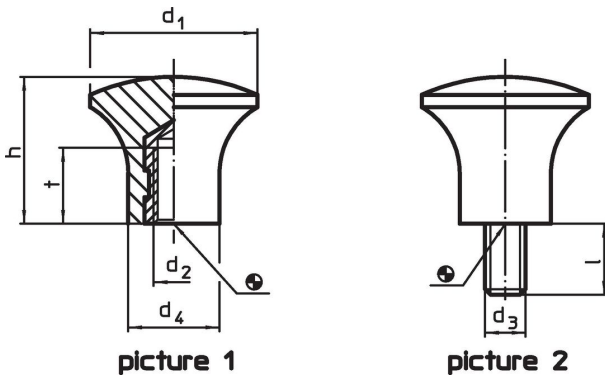

香菇形旋钮 24540.0017

产品描述

材质

- 蘑菇旋钮
- 热固性塑胶 PF 31, 黑色
- 衬套
- 黄铜

图面

订单信息

尺寸					max. [°C]	[g]	品号
d ₁	d ₂	d ₄ [mm]	h	t			
有母牙 - 相片 1							
17	M5	10	14	7	110	3,8	24540.0017

应用范例