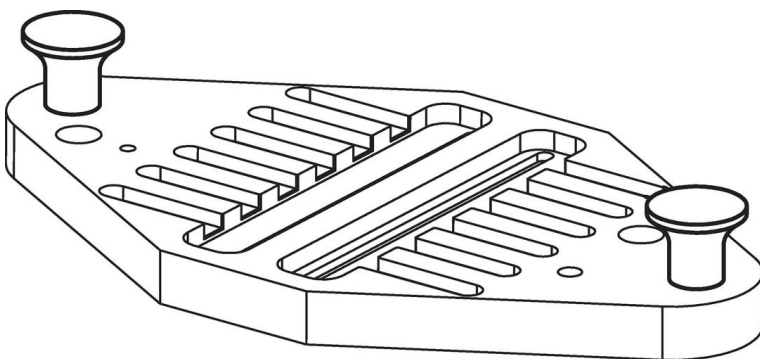

香菇形旋钮 24540.0017

产品描述

材质

- 蘑菇旋钮
- 热固性塑胶 PF 31, 黑色
- 衬套
- 黄铜

图面

订单信息

尺寸					max. [°C]	[g]	品号
d ₁	d ₂	d ₄ [mm]	h	t			
有母牙 - 相片 1							
17	M5	10	14	7	110	3,8	24540.0017

应用范例

遵守

符合 RoHS

含铅 - 符合例外 6a / 6b / 6c

含有 >0.1% w/w 的 SVHC 物质

含铅 - SVHC [REACH] 清单截至 2024 年 6 月 27 日

包含 65 号提案的物质

铅暴露会导致癌症和生殖伤害

<https://www.P65Warnings.ca.gov/>