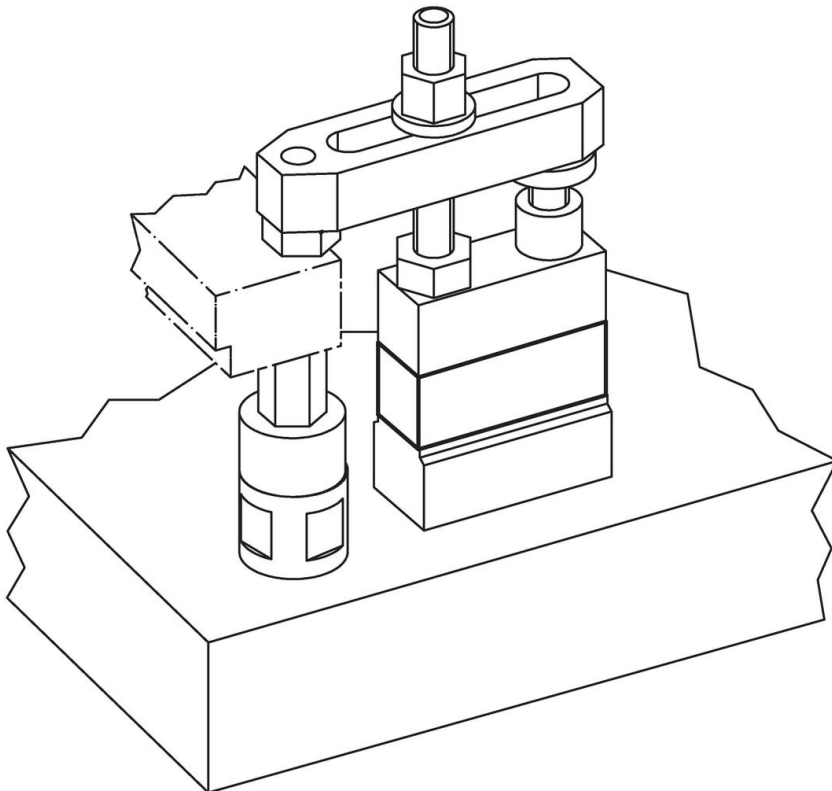

中间零件

23700.0164

产品描述

材质

本体
• 钢，染黑

耐磨零件
• 热处理钢

拉杆
• 特殊钢材

图面

订单信息

尺寸						📦	品号
a	b	c	d	i	l		
240	30	78	22	14	50	[g]	23700.0164
						4340	

应用范例

遵守

符合 RoHS

符合指令 2011/65/EU 和指令 2015/863

不含 SVHC 物质

不含超过 0.1% w/w 的 SVHC 物质 - 截至 2024 年 6 月 27 日的 SVHC 清单.