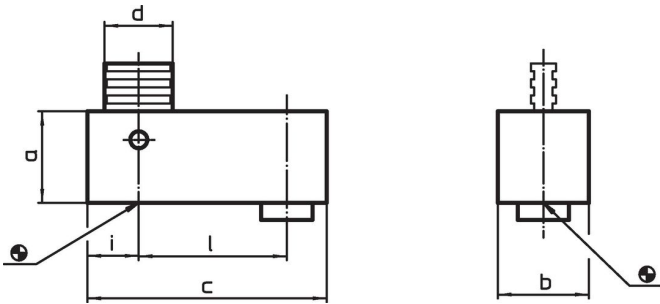

中间零件

23700.0164

产品描述

材质

本体
• 钢，染黑

耐磨零件
• 热处理钢

拉杆
• 特殊钢材

图面

订单信息

尺寸						📦	品号
a	b	c	d	i	l		
240	30	78	22	14	50	[g]	23700.0164
						4340	

应用范例

遵守

符合 RoHS

符合指令 2011/65/EU 和指令 2015/863

不含 SVHC 物质

不含超过 0.1% w/w 的 SVHC 物质 - 截至 2024 年 6 月 27 日的 SVHC 清单.