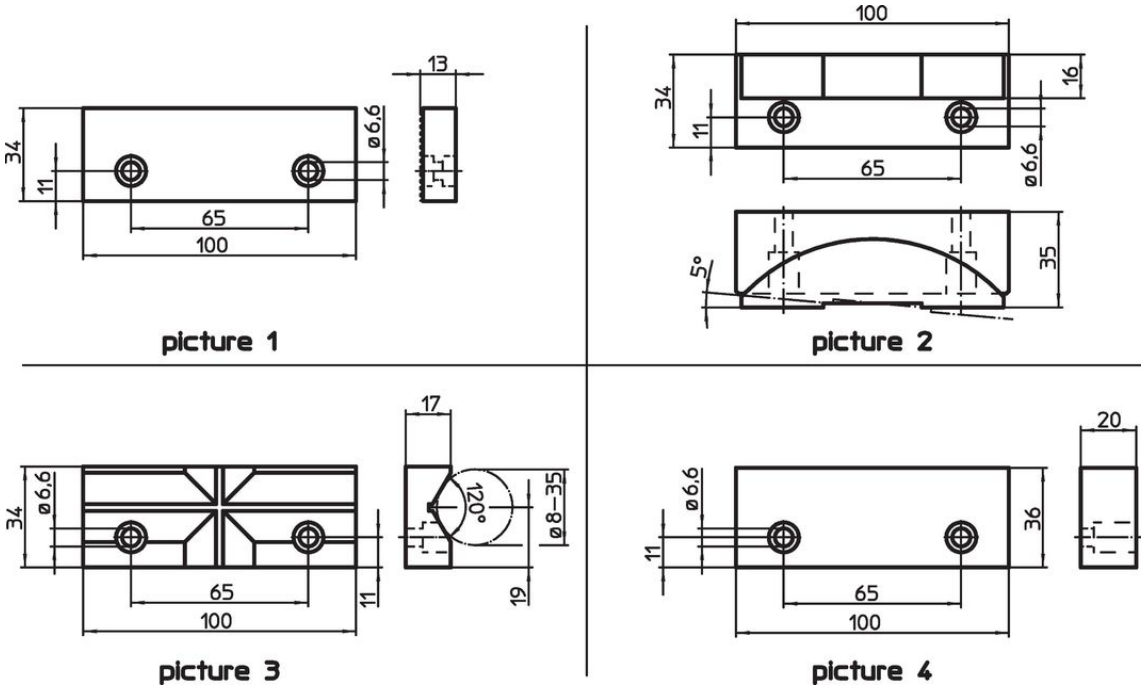

標準鉗口・為惡習

23231.0023

产品描述

These jaws are accessories for the clamping vice EH 23231..

材质

夹钳
• 工具钢

更多信息

注意事项

运送时将包含锁紧螺丝

图面

订单信息

标称不清。 [mm]	[g]	品号
夹钳，表面硬化钢 - 相片 4 100	554	23231.0023

遵守

符合 RoHS

符合指令 2011/65/EU 和指令 2015/863

不含 SVHC 物质