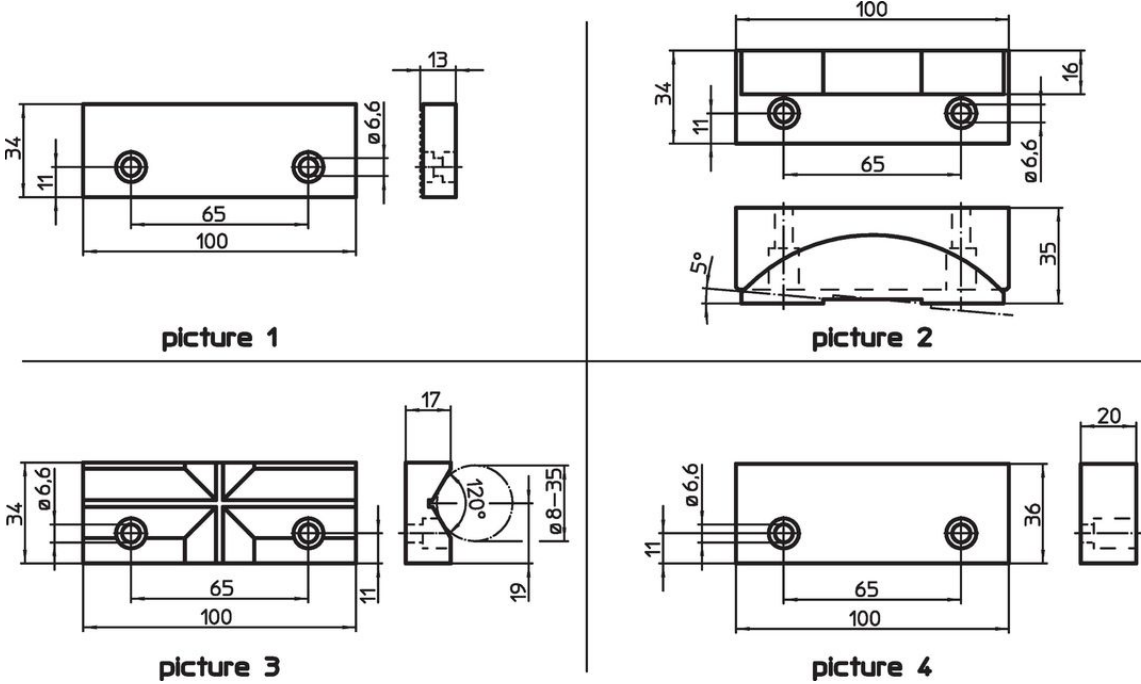

標準鉗口・為惡習

23231.0022

产品描述

These jaws are accessories for the clamping vice EH 23231..

材质

- 热处理钢

更多信息

注意事项

运送时将包含锁紧螺丝

图面

订单信息

标称不清。 [mm]	[g]	品号
V型夹颚, 表面热处理 - 相片 3		
100	372	23231.0022

遵守

符合 RoHS

符合指令 2011/65/EU 和指令 2015/863

不含 SVHC 物质