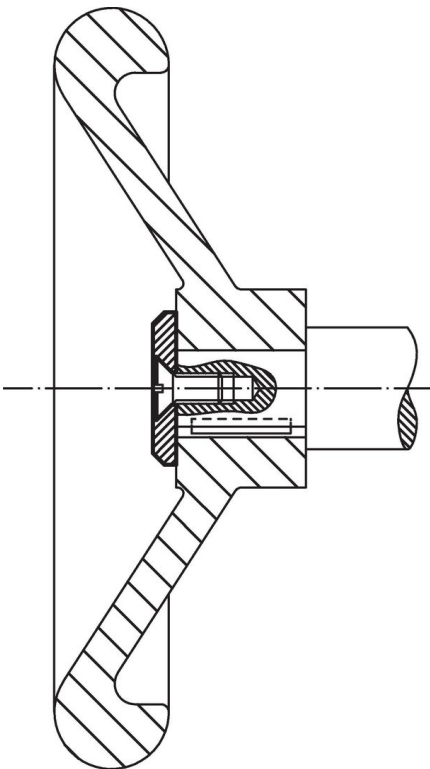

轴端华司

22270.0132

产品描述

材质

- 不锈钢 1.4305

图面

for countersunk screw
DIN EN ISO 2009
or DIN EN ISO 10642

订单信息

d ₁	尺寸 d ₂ [mm]	s	 [g]	品号
32	6,6	4	22	22270.0132

应用范例

遵守

符合 RoHS

符合指令 2011/65/EU 和指令 2015/863

不含 SVHC 物质

不含超过 0.1% w/w 的 SVHC 物质 - 截至 2024 年 6 月 27 日的 SVHC 清单.

不含 65 号提案物质