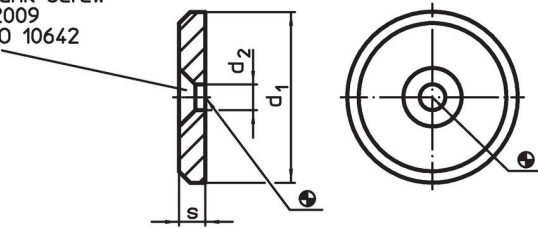

轴端华司

22270.0132

产品描述

材质

- 不锈钢 1.4305

图面

for countersunk screw
DIN EN ISO 2009
or DIN EN ISO 10642

订单信息

d ₁	尺寸 d ₂ [mm]	s	 [g]	品号
32	6,6	4	22	22270.0132

应用范例

遵守

符合 RoHS

符合指令 2011/65/EU 和指令 2015/863

不含 SVHC 物质

不含超过 0.1% w/w 的 SVHC 物质 - 截至 2024 年 6 月 27 日的 SVHC 清单.

不含 65 号提案物质