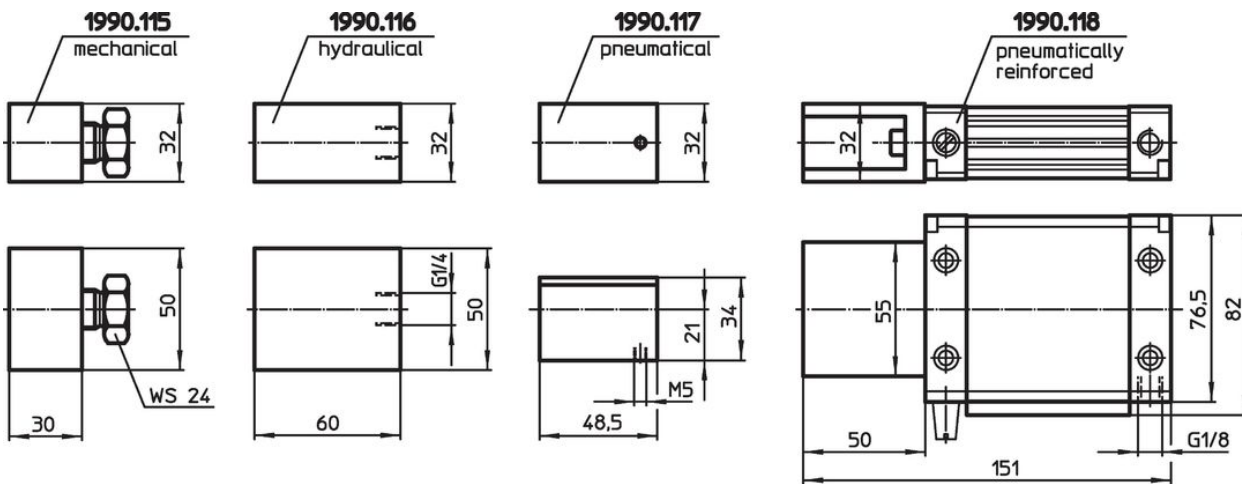

控制组件

1990.116

产品描述

材质

- 钢，染黑

图面

订单信息

| | | 品号 |
|-----|--|----------|
| |  [g] | |
| 油压的 | 696 | 1990.116 |