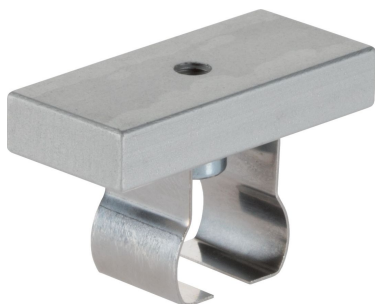

## 支持夹杆·带有弹簧锁

1586.210

#### 材质

- 铝