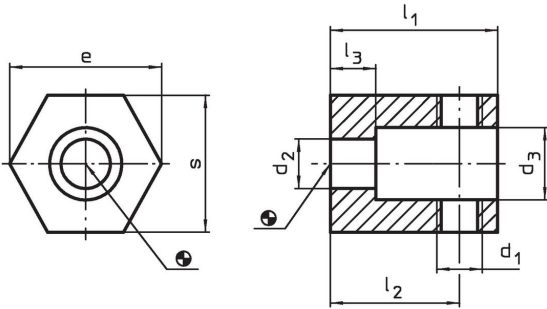

停止块

1114.500

产品描述

材质

- 钢，染黑

图面

订单信息

系统	尺寸								[g]	品号
	d ₁	d ₂	d ₃	l ₁	l ₂	l ₃	s	e		
V70/L12	M12	13	19	44	34	12	36	40	283	1114.500