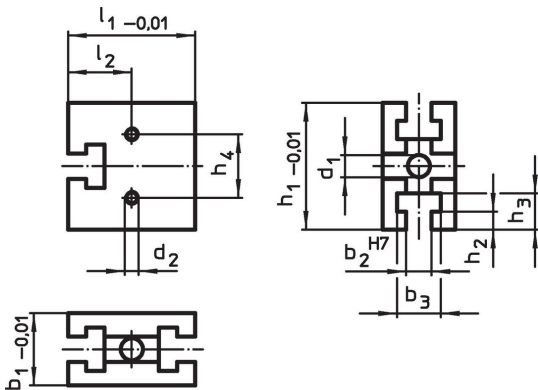

固定块

1111.100

产品描述

This mounting element is a system part of the T-slot system.

材质

- 钢，硬化，研磨

图面

订单信息

系统	尺寸											数量 n	重量 [g]	品号
	b ₁	l ₁	b ₂	b ₃	l ₂	h ₁	h ₂	h ₃	h ₄	d ₁	d ₂			
V70	40	70	14	24	35	70	10	20	35	12,25	M12	1	1050	1111.100

遵守

符合 RoHS

符合指令 2011/65/EU 和指令 2015/863

不含 SVHC 物质

不含超过 0.1% w/w 的 SVHC 物质 - 截至 2024 年 6 月 27 日的 SVHC 清单。