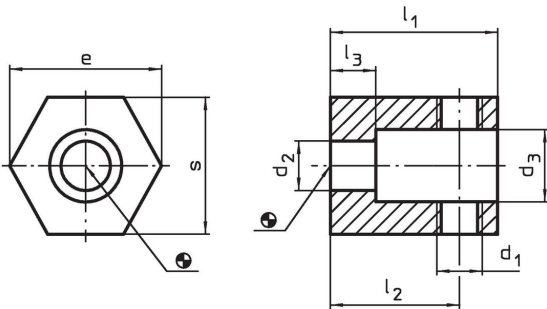

停止块

1014.500

产品描述

材质

- 钢，染黑

图面

订单信息

系统	尺寸									[g]	品号
	d ₁	d ₂	d ₃	l ₁	l ₂	l ₃	s	e			
V40	M8	8,4	14	26	20	8	22	25,4	56	1014.500	