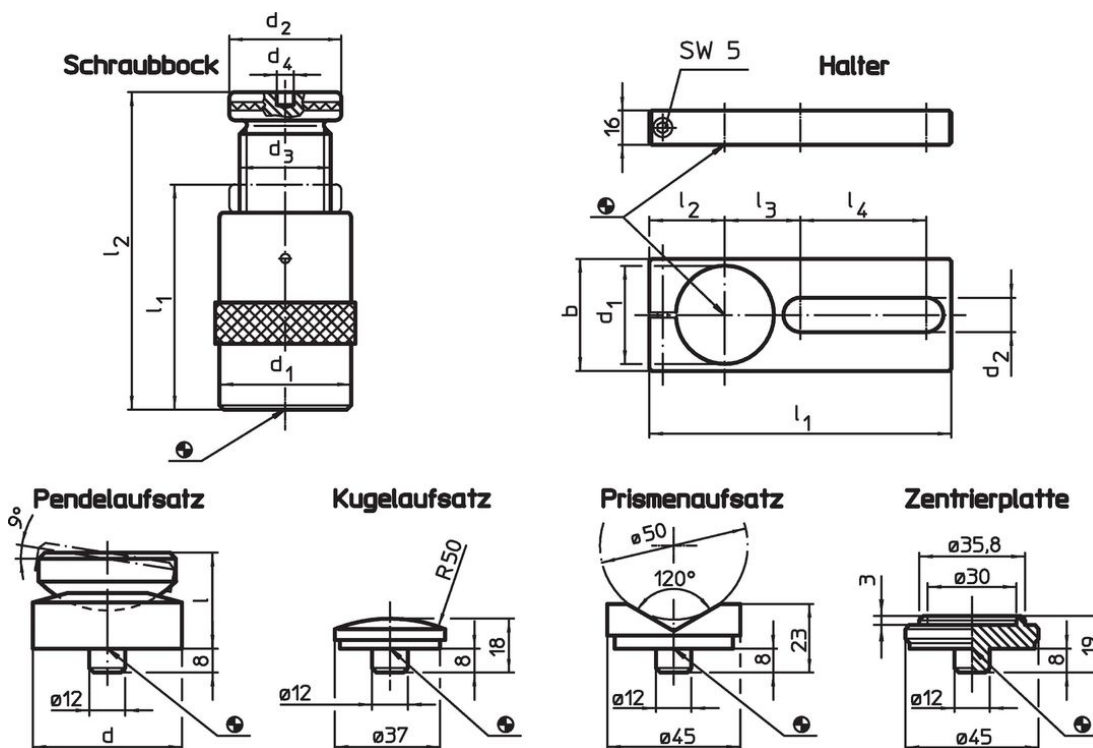

Schraubbocke

23470.0007

Produktbeschreibung

Trapezgewinde selbsthemmend, Spindel mit Endsicherung. Mit den Haltern lassen sich die Schraubbocke so fixieren, dass sie bei einem Werkstückwechsel nicht verrutschen. Außerdem ermöglichen sie einen Einsatz der Schraubbocke auf vertikalen Aufspannflächen. Schraubbocke werden häufig auch zum Unterstützen von Werkstücken benutzt. Die Verwendung der Pendelaufsätze garantiert dabei eine lagegerechte Auflagefläche. Mit der Zentrierplatte als Zwischenstück können mehrere Schraubbocke der Größen 52, 70 und 100 übereinander gesetzt werden.

Werkstoff

Aufsätze

- Stahl, einsatzgehärtet, brüniert

Halter

- Stahl, brüniert

Schraubbocke

- Stahl 1.0503, lackiert

Maßzeichnung

Bestellinformationen

l ₂ Spannhöhe max. [mm]	l ₁ min.	Abmessungen				d ₄ [mm]	Tragkraft [kN]	[g]	Art.-Nr.
		d ₁ [mm]	d ₂	d ₃					
Schraubbock									
70	50	50	50	Tr 30 x 4		12	60	645	23470.0007

Zubehör

	Abmessungen										für Schraubböcke [mm]	 [g]	Art.-Nr.	
	d	d ₁	b	d ₂	l	l ₁	l ₂	l ₃	l ₄	[mm]				
Halter														
	-	50	60	20,5	-	190	38	46	90		52/ 70/100	879	23470.0250	
Pendelaufsatz														
	50	-	-	-	32	-	-	-	-		52/ 70/100	399	23470.0350	
Kugelaufsatz														
	-	-	-	-	-	-	-	-	-		52/ 70/100/140/210/300	75	23470.0171	
Prismenaufsatz														
	-	-	-	-	-	-	-	-	-		52/ 70/100/140/210/300	138	23470.0172	
Zentrierplatte														
	-	-	-	-	-	-	-	-	-		52/ 70/100	107	23470.0170	