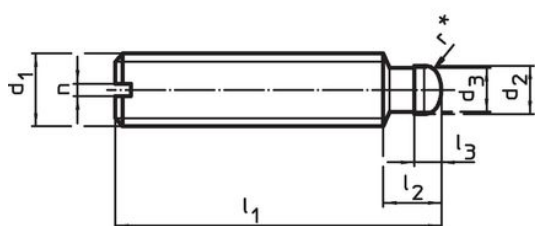

### Maßzeichnung

Bild 1

Bild 2

22560.0012–.0040 (Stahl)  
22560.0112–.0140 (rostfreier Stahl)

22560.0425–.0440 (Stahl)  
22560.1425–.1440 (rostfreier Stahl)

\* Zur Montageerleichterung DIN 6332 um r ergänzt

### Bestellinformationen

Abmessungen								[g]	Art.-Nr.
d <sub>1</sub>	l <sub>1</sub>	d <sub>2</sub> h11	d <sub>3</sub>	l <sub>2</sub>	l <sub>3</sub>	l <sub>4</sub> ~	n		
[mm]									
mit Schlitz (S) – Bild 1, Rostfreier Stahl									
M6	30	4,5	4	6	2,5	32,1	1	4,5	22540.1061