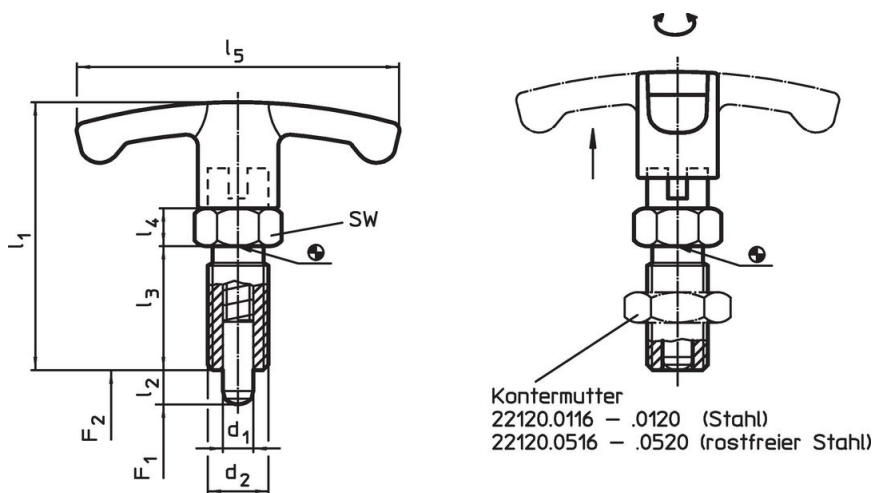

- Thermoplast PA 6, schwarz, matt

Montage

Einschraublänge über Distanzringe (EH 22120.) anpassbar.

Bedienung

Der T-Griff wird herausgezogen, um 90° gedreht und durch die innenliegende Rastkerbe gesichert (wenn Raststift nicht hervorstehen darf). T-Griff definiert eindeutig die Rastpositionen.

Weiterführende Informationen

Hinweise

Knopf nicht demontierbar.
Kontermuttern sind getrennt zu bestellen.

Weitere Produkte

- Haltestücke, für Rastriegel und Rastbolzen, Druckguss
- Aufnahmebuchsen, für Rastriegel und Rastbolzen
- Distanzringe, für Rastbolzen

Maßzeichnung

Bestellinformationen

Abmessungen							SW	Federkraft ¹⁾		Temperaturbereich		Gewicht	Art.-Nr.		
d ₁	l ₂	d ₂	l ₁	l ₃	l ₄	l ₅	F ₁	F ₂	min.	max.	[g]				
-0,02 -0,05							~	~			[°C]				
[mm]													[N]	[°C]	[g]
Stahl															
8	8	M16 x 1,5	59	26	8	59	17	8,5	26	-30	80	68	22110.0836		

¹⁾ statistischer Mittelwert

Zubehör

	Abmessungen d_2 [mm]	Schlüsselweite [mm]	 [g]	Art.-Nr.
Kontermuttern ISO 8675 (DIN 439), Stahl				
	M16 x 1,5	24	15,0	22120.0118

Anwendungsbeispiel

Compliance

RoHS-konform