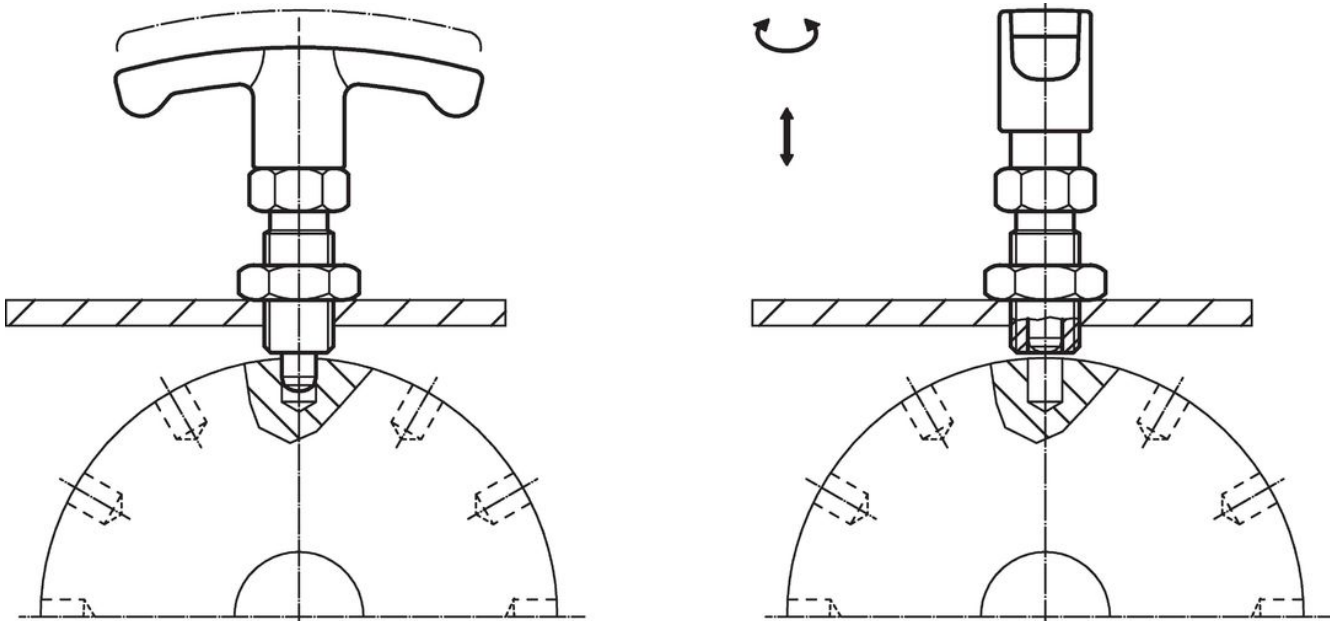

- Thermoplast PA 6, schwarz, matt

Montage

Einschraublänge über Distanzringe (EH 22120.) anpassbar.

Bedienung

Der T-Griff wird herausgezogen, um 90° gedreht und durch die innenliegende Rastkerbe gesichert (wenn Raststift nicht hervorstehen darf). T-Griff definiert eindeutig die Rastpositionen.

Maßzeichnung

Bestellinformationen

Abmessungen							SW	Federkraft ¹⁾		Temperaturbereich		Gewicht	Art.-Nr.		
d ₁	l ₂	d ₂	l ₁	l ₃	l ₄	l ₅	F ₁	F ₂	min.	max.	[g]				
-0,02 -0,05							~	~			[°C]				
[mm]													[N]	[°C]	[g]
Stahl															
8	8	M16 x 1,5	59	26	8	59	17	8,5	26	-30	80	68	22110.0836		

¹⁾ statistischer Mittelwert

Zubehör

	Abmessungen d_2 [mm]	Schlüsselweite [mm]	 [g]	Art.-Nr.
Kontermuttern ISO 8675 (DIN 439), Stahl				
	M16 x 1,5	24	15,0	22120.0118

Anwendungsbeispiel

Compliance

RoHS-konform