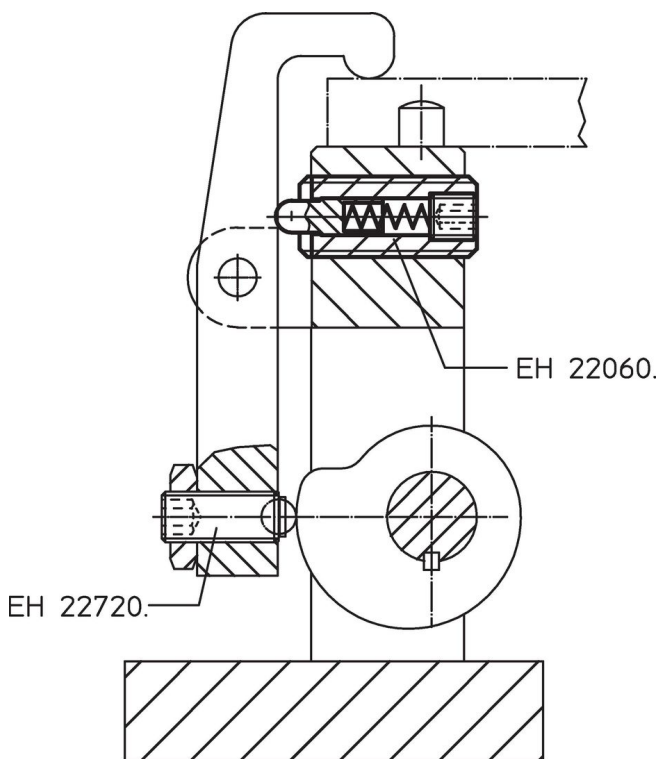

Zubehör

	Abmessungen				[g]	Art.-Nr.
	d₁	b	d	l		
[mm]						
Montagewerkzeug für Montage mit Schlitz (bolzenseitig)						
	M 6	60	4,70	60	30	22060.0906

Anwendungsbeispiel

Compliance

RoHS-konform

Enthält Blei – Konform gemäß den Ausnahmen 6a / 6b / 6c.

Enthält SVHC-Stoffe >0,1% w/w

Enthält Blei – SVHC Liste [REACH] Stand 23.01.2024.

Enthält Proposition 65 Stoffe

Blei kann bei Exposition zu Krebs und Fortpflanzungsschäden führen.
<https://www.P65Warnings.ca.gov/>

Frei von Konfliktmineralien

Dieses Produkt enthält keine als "Konfliktmineralien" bezeichneten Stoffe wie Tantal, Zinn, Gold oder Wolfram aus der demokratischen Republik Kongo oder angrenzender Länder.