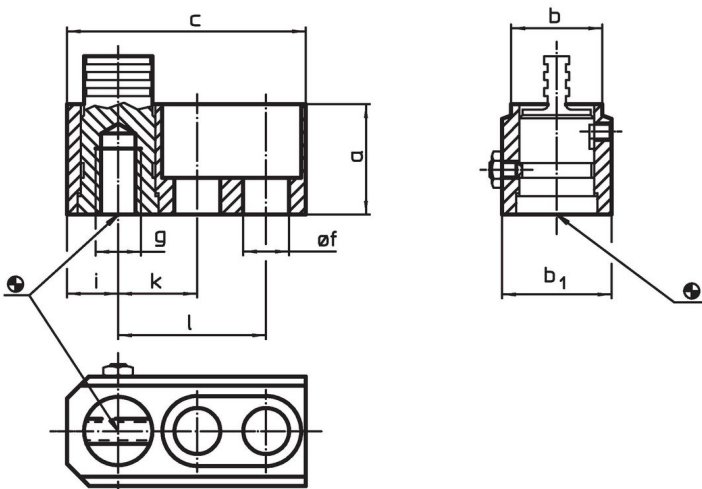

Fußelemente EH 23700.

Produktbeschreibung

Werkstoff

Körper

- Stahl, brüniert

Verschleißteile

- Vergütungsstahl

Zugstange

- Spezialstahl

Maßzeichnung

Bestellinformationen

a	b	c	b ₁	Abmessungen					[g]	Art.-Nr.
				f	g	i	k	l		
30	25	65	30	12,5	M12	12,5	20	40	297	23700.0312
40	30	80	40	17,0	M16	16,0	25	50	641	23700.0316

Anwendungsbeispiel