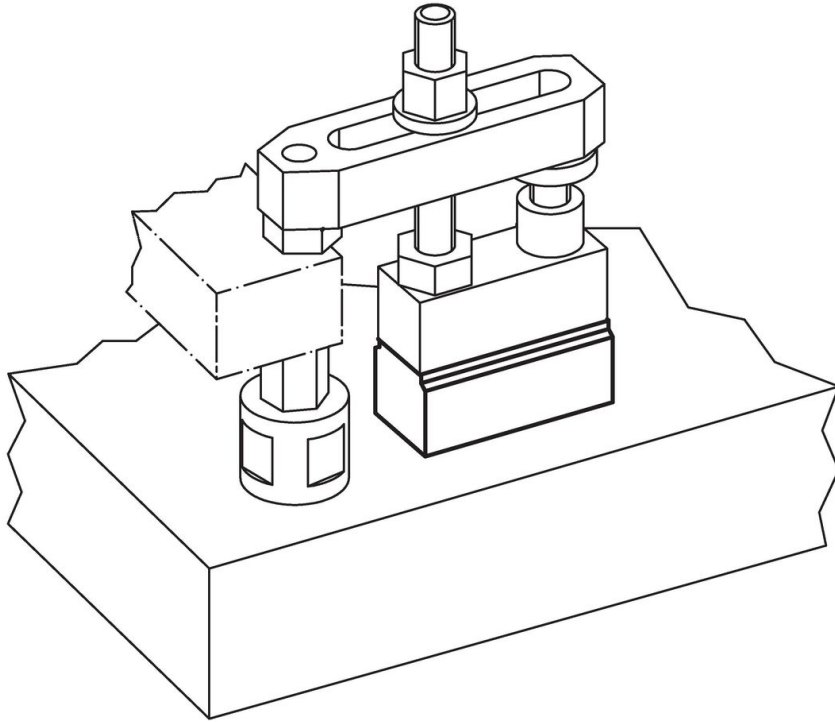

Fußelemente EH 23700.

Produktbeschreibung

Werkstoff

Körper

- Stahl, brüniert

Verschleißteile

- Vergütungsstahl

Zugstange

- Spezialstahl

Maßzeichnung

Bestellinformationen

a	b	c	b ₁	Abmessungen					[g]	Art.-Nr.
				f	g	i	k	l		
30	25	65	30	12,5	M12	12,5	20	40	297	23700.0312
40	30	80	40	17,0	M16	16,0	25	50	641	23700.0316

Anwendungsbeispiel