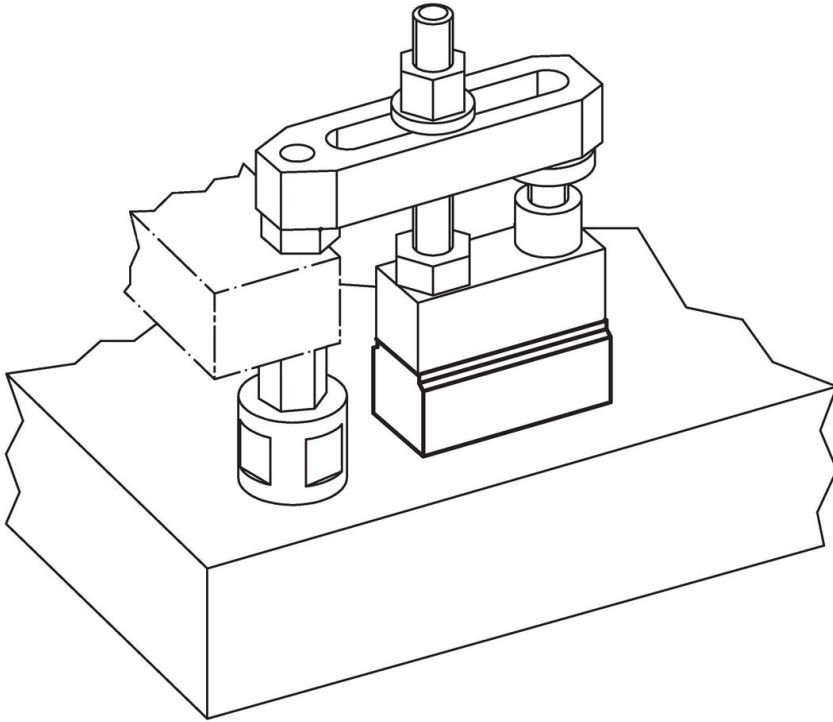

Anwendungsbeispiel

Compliance

RoHS-konform

Konform gemäß Richtlinie 2011/65/EU und Richtlinie 2015/863.

Enthält keine SVHC-Stoffe

Keine SVHC Substanzen mit mehr als 0,1% w/w enthalten – SVHC Liste Stand 27.06.2024.

Enthält keine Proposition 65 Stoffe

Keine Stoffe der Proposition 65 enthalten.

<https://www.P65Warnings.ca.gov/>

Frei von Konfliktmineralien

Dieses Produkt enthält keine als "Konfliktmineralien" bezeichneten Stoffe wie Tantal, Zinn, Gold oder Wolfram aus der demokratischen Republik Kongo oder angrenzender Länder.