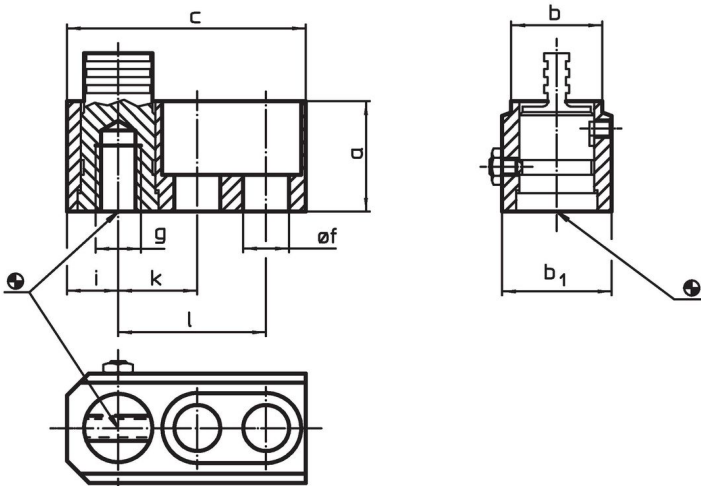

Fußelemente

EH 23700.

Produktbeschreibung

Werkstoff

Körper

- Stahl, brüniert

Verschleißteile

- Vergütungsstahl

Zugstange

- Spezialstahl

Maßzeichnung

Bestellinformationen

a	b	c	b ₁	Abmessungen						[g]	Art.-Nr.
				f	g	i	k	l	[mm]		
30	25	65	30	12,5	M12	12,5	20	40	297	23700.0312	
40	30	80	40	17,0	M16	16,0	25	50	641	23700.0316	