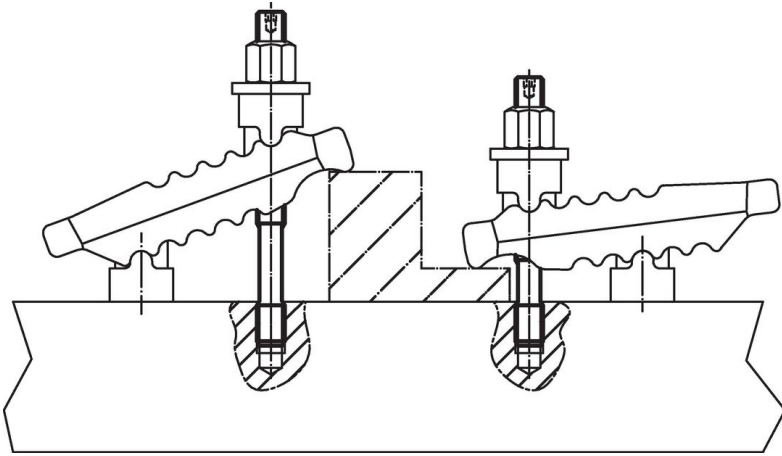

Compliance

RoHS-konform

Konform gemäß Richtlinie 2011/65/EU und Richtlinie 2015/863.

Enthält keine SVHC-Stoffe

Keine SVHC Substanzen mit mehr als 0,1% w/w enthalten – SVHC Liste Stand 23.01.2024.

Enthält keine Proposition 65 Stoffe

Keine Stoffe der Proposition 65 enthalten.
<https://www.P65Warnings.ca.gov/>

Frei von Konfliktmineralien

Dieses Produkt enthält keine als "Konfliktmineralien" bezeichneten Stoffe wie Tantal, Zinn, Gold oder Wolfram aus der demokratischen Republik Kongo oder angrenzender Länder.