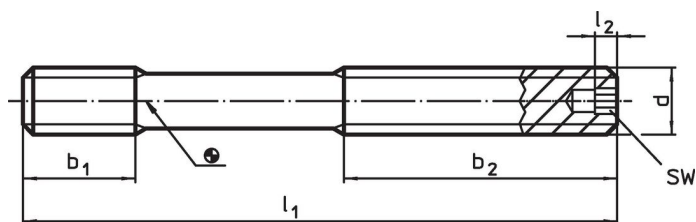

### Montage

Die Stiftschraube hat zusätzlich einen Innensechskant. Dadurch ist eine schnelle und einfache Montage bzw. Demontage möglich.

### Bestellinformationen

d	l <sub>1</sub>	Abmessungen			SW	[g]	Art.-Nr.
		b <sub>1</sub>	b <sub>2</sub>	l <sub>2</sub>			
[mm]							
<b>Güte 10.9</b>							
M12	100	15	63	4	4	73	23040.0724
M12	125	15	75	4	4	91	23040.0725
M12	160	15	100	4	4	115	23040.0726
<b>Güte 12.9</b>							
M16	125	19	75	4	4	165	23040.0763
M16	160	19	100	4	4	212	23040.0764
M16	200	19	122	4	4	262	23040.0765
M20	160	27	100	5	5	320	23040.0783
M20	200	27	122	5	5	411	23040.0784
M20	250	27	160	5	5	522	23040.0785
M24	200	35	122	5	5	589	23040.0804
M24	250	35	160	5	5	745	23040.0805