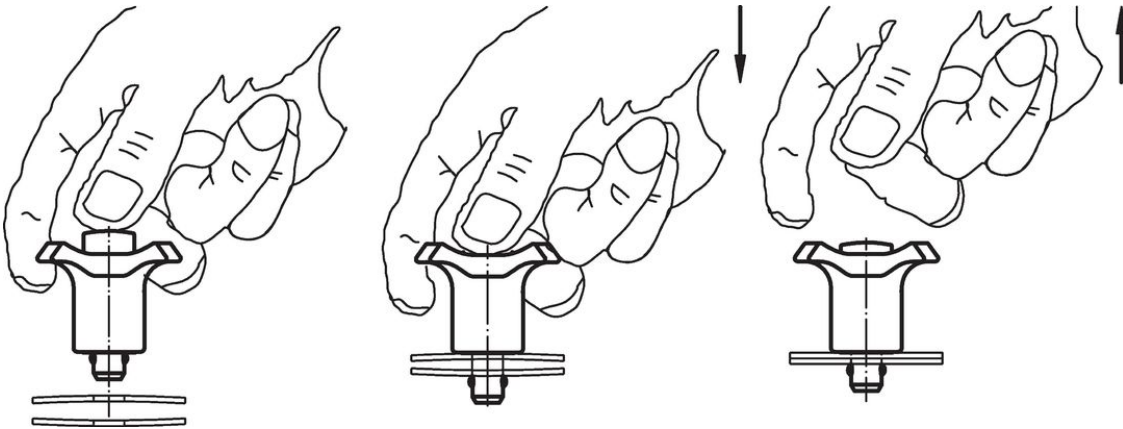

Anwendungsbeispiel

Compliance

RoHS-konform

Enthält Blei – Konform gemäß den Ausnahmen 6a / 6b / 6c.

Enthält SVHC-Stoffe >0,1% w/w

Enthält Blei – SVHC Liste [REACH] Stand 27.06.2024.

Enthält Proposition 65 Stoffe

Blei kann bei Exposition zu Krebs und Fortpflanzungsschäden führen.
<https://www.P65Warnings.ca.gov/>

Frei von Konfliktmineralien

Dieses Produkt enthält keine als "Konfliktmineralien" bezeichneten Stoffe wie Tantal, Zinn, Gold oder Wolfram aus der demokratischen Republik Kongo oder angrenzender Länder.