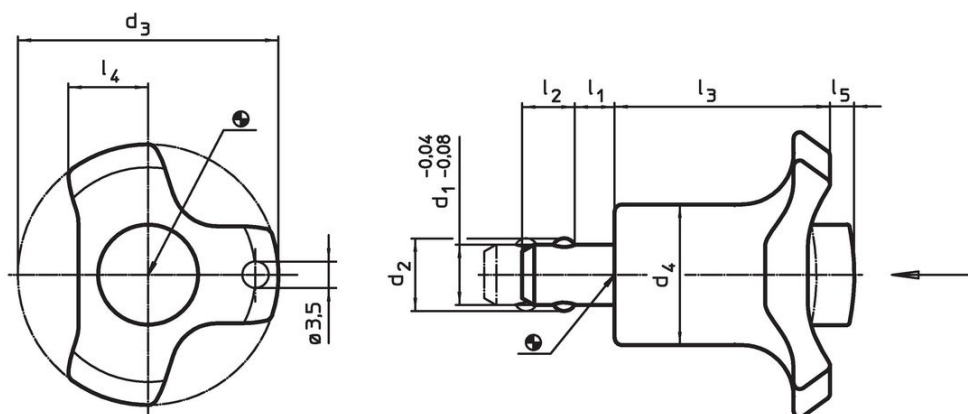

Kugelspannbolzen • selbstsichernd, mit Klemmlängenausgleich

EH 22360.

Produktbeschreibung

Zum Fixieren und gleichzeitigen spielfreien Verbinden von dünnwandigen Platten. Spannweg von 5 mm zum Spannen von Blechen zur Schweißbearbeitung, für Schutzabdeckungen, zum Verschließen von Türen usw.

Bedienung

Durch Drücken des Knopfes werden die Kugeln entriegelt.

Weiterführende Informationen

Zubehör

Befestigungsmöglichkeit für Halteseil
EH 22400.

Weitere Produkte

- Aufnahmebuchsen, für Kugelsperbolzen und Steckbolzen
- Aufnahmebuchsen, mit Flansch, für Kugelsperbolzen und Steckbolzen
- Halteseile

Maßzeichnung

Bestellinformationen

d ₁ -0,04 -0,08	l ₁	Abmessungen							Aufnahme- bohrung H11 [mm]	Spann- kraft max. [N]	Temperatur		Gewicht [g]	Art.-Nr.
		d ₂	d ₃	d ₄	l ₂	l ₃	l ₄	l ₅ unge- spannt			min.	max.		
[mm]														
6	0 – 5	7,0	38	17,5	5,0	30,2	11,0	3	6	16	-30	80	22	22360.0010
6	5 – 10	7,0	38	17,5	5,0	30,2	11,0	3	6	18	-30	80	23	22360.0012
8	0 – 5	9,5	38	17,5	6,5	30,2	11,0	3	8	16	-30	80	24	22360.0020
8	5 – 10	9,5	38	17,5	6,5	30,2	11,0	3	8	18	-30	80	26	22360.0022
10	0 – 5	12,0	47	23,0	8,7	36,0	11,0	4	10	21	-30	80	48	22360.0030
10	5 – 10	12,0	47	23,0	8,7	36,0	11,0	4	10	23	-30	80	51	22360.0032
12	0 – 5	14,0	47	23,0	9,4	36,0	13,5	4	12	21	-30	80	51	22360.0040
12	5 – 10	14,0	47	23,0	9,4	36,0	13,5	4	12	23	-30	80	55	22360.0042