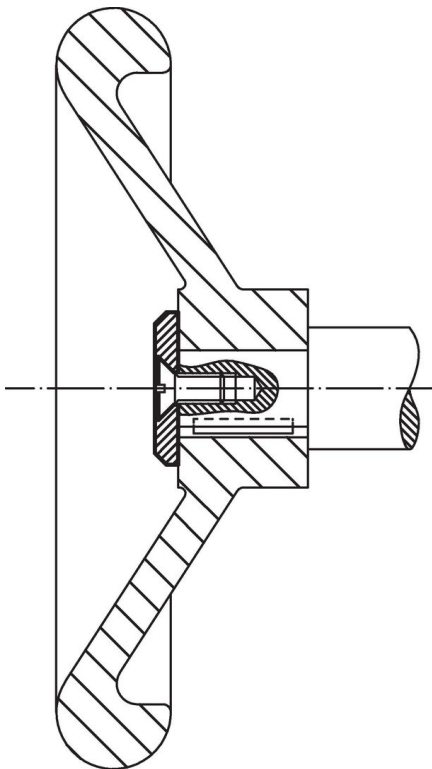

Vorlegescheiben

22270.0128

Produktbeschreibung

Werkstoff

- Rostfreier Stahl 1.4305

Maßzeichnung

für Senkschraube DIN EN ISO 2009
oder DIN EN ISO 10642

Bestellinformationen

d ₁	Abmessungen d ₂ [mm]	s	[g]	Art.-Nr.
				22270.0128
28	5,5	3,5	14	22270.0128

Anwendungsbeispiel

Compliance

RoHS-konform

Konform gemäß Richtlinie 2011/65/EU und Richtlinie 2015/863.

Enthält keine SVHC-Stoffe