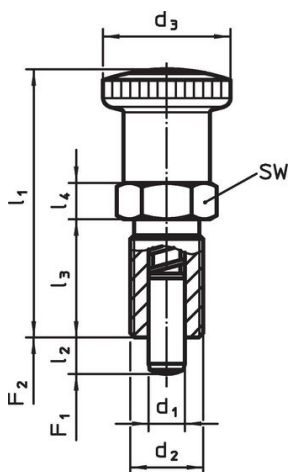

Maßzeichnung

Kontermutter
22120.0116 - .0118 (Stahl)
22120.0516 - .0518 (rostfreier Stahl)

Bestellinformationen

Abmessungen							SW	Federkraft¹⁾		Temperatur		Gewicht	Art.-Nr.	
d₁	d₂	l₂ min.	d₃	l₁	l₃	l₄		F₁	F₂	min.	max.			[g]
-0,02 -0,04			[mm]	~			[mm]	[N]		[°C]				
10	M16 x 1,5	12	30	59,5	26	8	19	9,5	38	-30	80	79	22122.0225	

¹⁾ statistischer Mittelwert