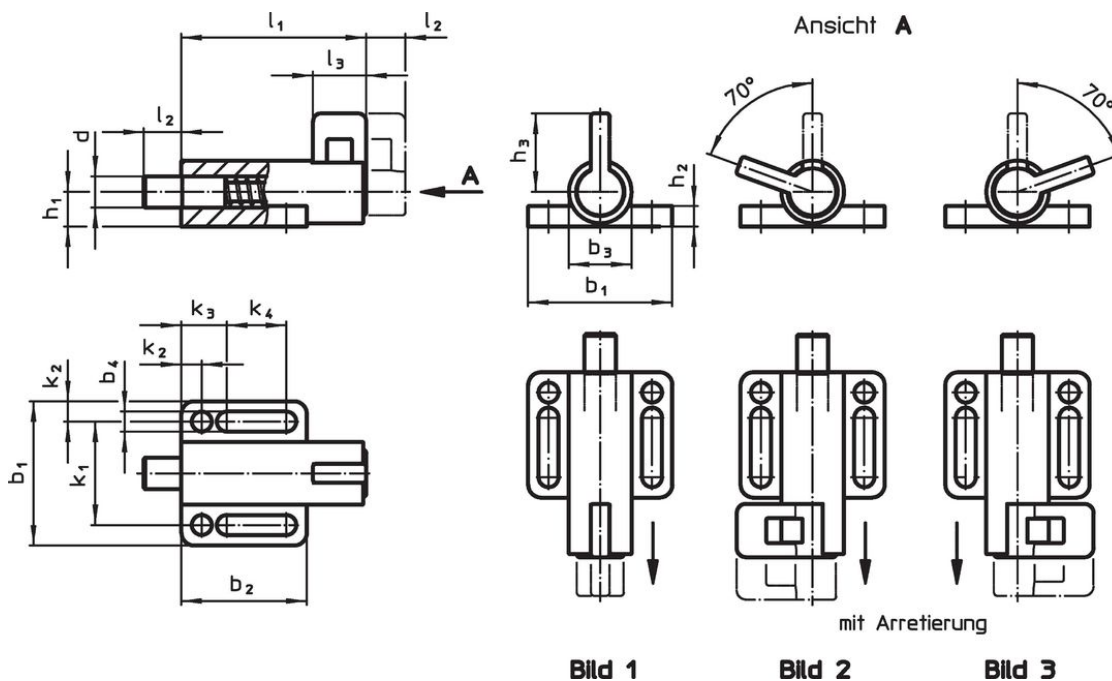

Rastriegel • mit Anschraubflansch, horizontal

22120.1216

Produktbeschreibung

Rastriegel werden bei Indexierbohrungen eingesetzt.

Werkstoff

Gehäuse

- Zink-Druckguss, kunststoffbeschichtet, schwarz

Raststift

- Stahl, galvanisch verzinkt

Riegel

- Kunststoff

Montage

Montage unter Verwendung von Scheiben ISO 7092.

Bedienung

Bei der Ausführung mit Arretierung wird der Riegel herausgezogen, um 70° gedreht und durch die Rastkerbe gesichert (wenn der Raststift nicht hervorstehen darf).

Maßzeichnung

Bestellinformationen

| Abmessungen | | | | | | | | | | | | | | Federkraft ¹⁾ | | Temperatur | | Gewicht | Art.-Nr. | | | | | |
|----------------------------------|----------------|----------------|----------------|----------------|----------------|----------------|----------------|----------------|----------------|----------------|----------------|----------------|----------------|--------------------------|----------------|----------------|------|---------|----------|------------|-----|------|-----|--|
| d | l ₂ | b ₁ | b ₂ | b ₃ | b ₄ | h ₁ | h ₂ | h ₃ | k ₁ | k ₂ | k ₃ | k ₄ | l ₁ | l ₃ | F ₁ | F ₂ | min. | | | max. | [g] | | | |
| -0,05 | min. | | | | | | | | | | | | | | ~ | ~ | [°C] | | | | | | | |
| [mm] | | | | | | | | | | | | | | | | | | | | | [N] | [°C] | [g] | |
| mit Arretierung, rechts – Bild 3 | | | | | | | | | | | | | | | | | | | | | | | | |
| 6 | 10 | 38 | 32 | 16 | 5,4 | 8,5 | 6 | 23 | 27 | 5,5 | 12 | 14,5 | 57 | 14 | 21 | 27 | -30 | 80 | 67 | 22120.1216 | | | | |