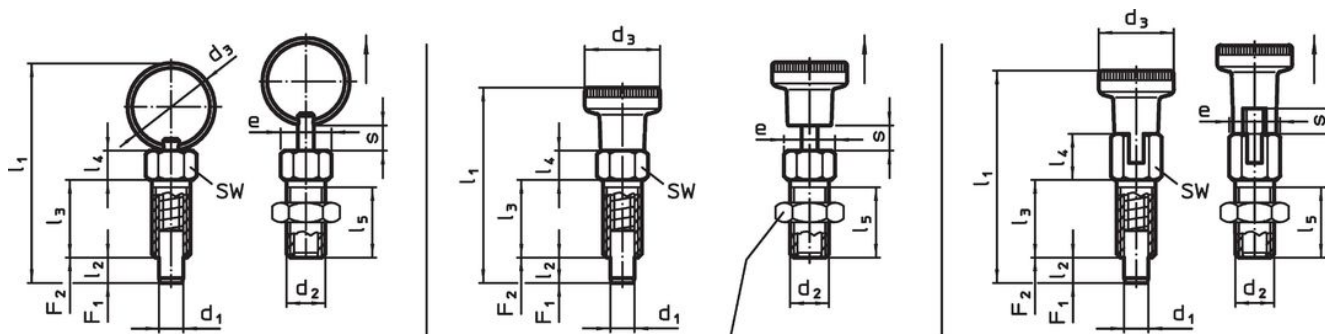

Maßzeichnung

Kontermutter
22120.0704 – .0708 (Stahl)
22120.0714 – .0718 (rostfreier Stahl)

Bild 1

Bild 2

Bild 3

Bestellinformationen

Abmessungen										SW	Anzugs- dreh- moment max.	Federkraft¹⁾		max. [°C]	[g]	Art.-Nr.
d₁ -0,05	d₂	d₃	e	l₁	l₂ min.	l₃	l₄	l₅	s min.			F₁	F₂			
[mm]										[mm]	[Nm]	[N]		[°C]	[g]	
mit Zugring, ohne Arretierung – Bild 1, Stahl																
6	M10	24	11,5	57,5	6	20	7,5	17	6	10	15	5	21	250	17	22120.0726

¹⁾ statistischer Mittelwert