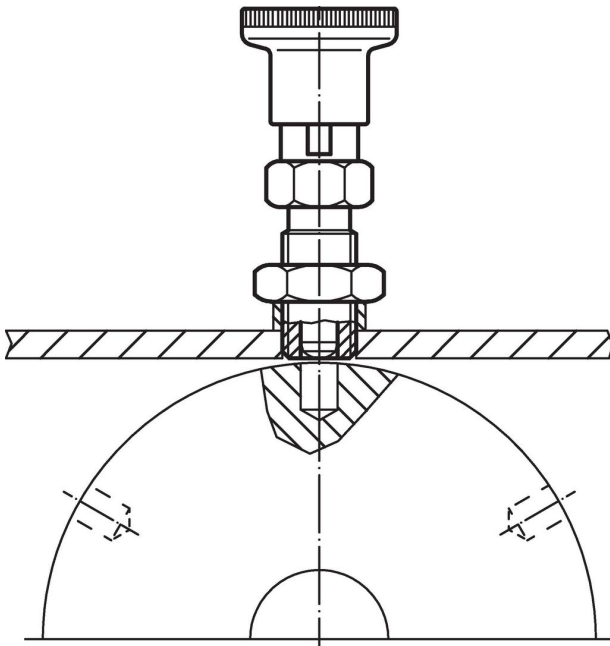

Zubehör

	Abmessungen d₂ [mm]	Schlüsselweite [mm]	 [g]	Art.-Nr.
Stahl				
	M10	16	5,3	22120.0706

Anwendungsbeispiel

Compliance

RoHS-konform

Enthält Blei – Konform gemäß den Ausnahmen 6a / 6b / 6c.

Enthält SVHC-Stoffe >0,1% w/w

Enthält Blei – SVHC Liste [REACH] Stand 23.01.2024.

Enthält Proposition 65 Stoffe

Blei kann bei Exposition zu Krebs und Fortpflanzungsschäden führen.
<https://www.P65Warnings.ca.gov/>

Frei von Konfliktmineralien

Dieses Produkt enthält keine als "Konfliktmineralien" bezeichneten Stoffe wie Tantal, Zinn, Gold oder Wolfram aus der demokratischen Republik Kongo oder angrenzender Länder.