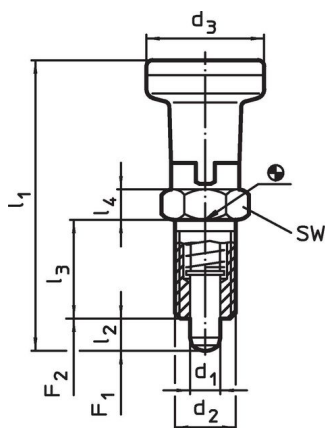

Maßzeichnung

Kontermutter
22120.0515 – .0520 (rostfreier Stahl)

Bestellinformationen

Abmessungen								SW	Federkraft¹⁾		max.	[g]	Art.-Nr.
d₁	d₂	d₃	l₁ ~	l₂ min.	l₃	l₄	l₅ min.		F₁ ~	F₂ ~			
[mm]								[mm]	[N]		[°C]		
-0,02 -0,05													
Rostfreier Stahl													
10	M20 x 1,5	31	91	10	33	10	30	22	28	54	250	203	22120.0620

¹⁾ statistischer Mittelwert