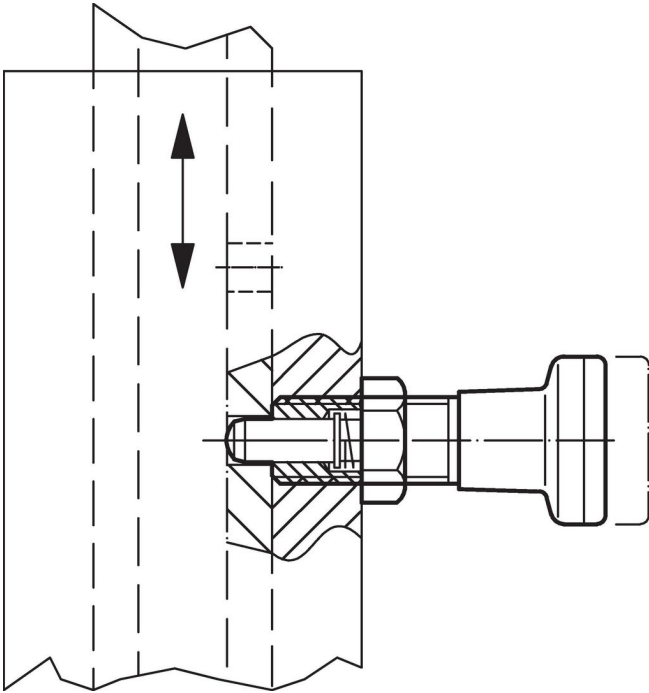

Zubehör

	Abmessungen d_2 [mm]	Schlüsselweite [mm]	 [g]	Art.-Nr.
Kontermuttern ISO 8675 (DIN 439), Rostfreier Stahl				
	M20 x 1,5	30	32,0	22120.0520

Anwendungsbeispiel

Compliance

RoHS-konform

Konform gemäß Richtlinie 2011/65/EU und Richtlinie 2015/863.

Enthält keine SVHC-Stoffe

Keine SVHC Substanzen mit mehr als 0,1% w/w enthalten – SVHC Liste Stand 23.01.2024.

Enthält keine Proposition 65 Stoffe

Keine Stoffe der Proposition 65 enthalten.

<https://www.P65Warnings.ca.gov/>

Frei von Konfliktmineralien

Dieses Produkt enthält keine als "Konfliktmineralien" bezeichneten Stoffe wie Tantal, Zinn, Gold oder Wolfram aus der demokratischen Republik Kongo oder angrenzender Länder.