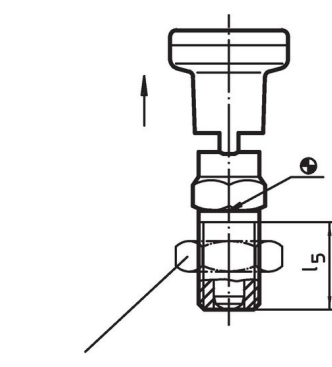

Maßzeichnung

Kontermutter
22120.0515 – .0520 (rostfreier Stahl)

Bestellinformationen

Abmessungen								SW	Federkraft¹⁾		max.	[g]	Art.-Nr.
d₁	d₂	d₃	l₁ ~	l₂ min.	l₃	l₄	l₅ min.		F₁ ~	F₂ ~			
[mm]								[mm]	[N]		[°C]		
-0,02 -0,05													
Rostfreier Stahl													
10	M20 x 1,5	31	91	10	33	10	30	22	28	54	250	203	22120.0620

¹⁾ statistischer Mittelwert